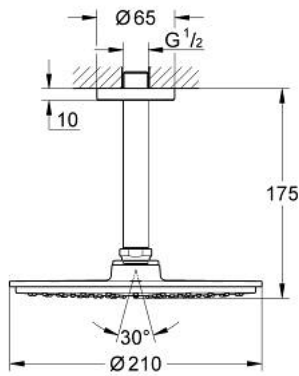

RAINSHOWER COSMOPOLITAN 210 26 053 LS0 סט ראש מקלחת תקרה 142 מ"מ, מתז 1

תיאור המוצר

- כרום/לבן ירח: צבע
- ראש מקלחת Cosmopolitan 210 , rewohnsniaR פני מתז לבן (28368LS0)
- 1 תבנית התזת: Rain
- זרוע מקלחת 142 מ"מ Rainshower תקרה, מגן קיר לבן (28724LS0)
- תבנית התזת מושלמת DreamSpray GROHE
- גימור כרום LongLife GROHE
- מערכת נגד אבנית SpeedClean GROHE
- מתאים למחמם מידי
- מתחיל בלחץ זרימה של 0.5 בר

RAINSHOWER COSMOPOLITAN 210 26 053 LS0 סט ראש מקלחת תקרה 142 מ"מ, מתז 1

עכשיו - 2013 רבמטפס, חלקי חילוף

1: Escutcheon (מס.חלק חילוף) 11741LS0)

2: סט חלקי חילוף (מס.חלק חילוף) 45933000)