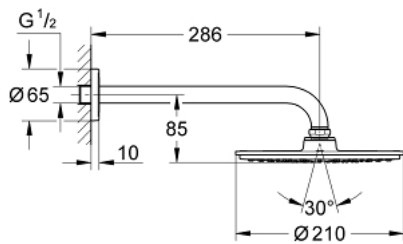

RAINSHOWER COSMOPOLITAN 210 26 052 000 סט ראש מקלחת 286 מ"מ, מתז 1

תיאור המוצר

- כרום: צבע
- ראש מקלחת מטאלי Cosmopolitan 210 rewohnsniaR (82) 368 000
- תבנית התזת: Rain
- maximum flow rate (at 3 bar): 16.5 l/min
- זרוע מקלחת rewohnsniaR 286 מ"מ (28 576)
- תבנית התזת מושלמת GROHE DreamSpray
- גימור כרום GROHE LongLife
- מערכת נגד אבנית GROHE SpeedClean
- מתאים למחמם מידי
- מתחיל בלחץ זרימה של 0.5 בר