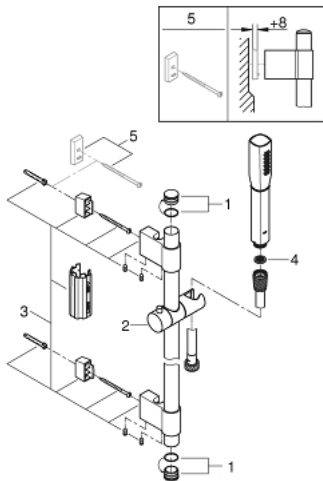

26 038 IGO **GRANDERA STICK SHOWER RAIL SET 1 SPRAY**

תיאור המוצר

- כרום ניקל/זהב: צבע
- מקלח יד (62) 037 000) Stick
- מוט מקלחת, 900 מ"מ (27 785)
- צינור מקלחת 1,750 מ"מ Rotaflex Metal Long-Life TwistStop (82) 025
- מגביל זרימה 7.6 ליטר/דקה EcoJoy GROHE
- תבנית התזה מושלמת DreamSpray GROHE
- לחיים ארוכים יותר ediuGretaW rennl
- ללא סכנת כוויות CoolTouch GROHE

מרחק מתכוונן בין תושבות להתאמה לחורי קידוח קיימים GROHE QuickFix Plus

- **גימור כרום LongLife GROHE**
- **מערכת נגד אבנית SpeedClean GROHE**
- **מתאים למחמם מידי**

26 038 IGO **GRANDERA STICK SHOWER RAIL SET 1 SPRAY**

עכשיו - רבמבונ, חלקי חילוף

1: Cover cap (חלק מס. 45922000)

2: Glide element (חלק מס. 48177000)

3: Shower rail holder (חלק מס. 48333000)

4: מסננת (חלק מס. 0700200M)

5: Compensation disc (חלק מס. 45914XE0)*

* אביזרים אופציונליים