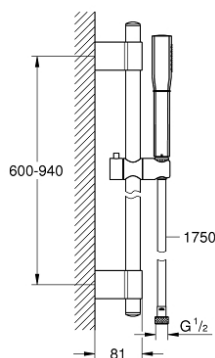

26 038 IGO **GRANDERA STICK SHOWER RAIL SET 1 SPRAY**

תיאור המוצר

- כרום ניקל/זהב: צבע
- מקלח יד (62) 037 000) Stick
- מוט מקלחת, 900 מ"מ (27 785)
- צינור מקלחת 1,750 מ"מ Rotaflex Metal Long-Life TwistStop (82) 025
- מגביל זרימה 7.6 ליטר/דקה EcoJoy GROHE
- תבנית התזה מושלמת DreamSpray GROHE
- לחיים ארוכים יותר ediuGretaW rennl
- ללא סכנת כוויות CoolTouch GROHE

מרחק מתכוונן בין תושבות להתאמה לחורי קידוח קיימים GROHE QuickFix Plus

- **גימור כרום LongLife GROHE**
- **מערכת נגד אבנית SpeedClean GROHE**
- **מתאים למחמם מידי**

26 038 IGO **GRANDERA STICK SHOWER RAIL SET 1 SPRAY**

עכשיו - רבמבונ, חלקי חילוף

1: Cover cap (חלק מס. 45922000)

2: Glide element (חלק מס. 48177000)

3: Shower rail holder (חלק מס. 48333000)

4: מסננת (חלק מס. 0700200M)

5: Compensation disc (חלק מס. 45914XE0)*

* אביזרים אופציונליים