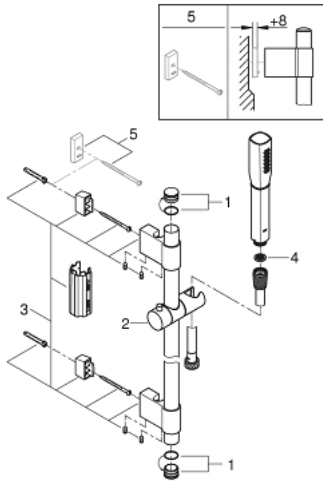

26 038 000 GRANDERA STICK SHOWER RAIL SET 1 SPRAY

תיאור המוצר

- כרום: צבע
- מקלח יד (62) 037 000
- מוט מקלחת, 900 מ"מ (27 785)
- צינור מקלחת 1,750 מ"מ Rotaflex Metal Long-Life TwistStop (82) 025
- מגביל זרימה 7.6 ליטר/דקה EcoJoy GROHE
- תבנית התזה מושלמת DreamSpray GROHE
- לחיים ארוכים יותר ediuGretaW rennl
- ללא סכנת כוויות CoolTouch GROHE
-

מרחק מתכוונן בין תושבות להתאמה לחורי קידוח קיימים GROHE QuickFix Plus

- גימור כרום LongLife GROHE
- מערכת נגד אבנית SpeedClean GROHE
- מתאים למחמם מידי

26 038 000 GRANDERA STICK SHOWER RAIL SET 1 SPRAY

עכשיו - רבמבונ, חלקי חילוף

1: Cover cap (חילוף מס.חלק 45922000)

2: Glide element (חילוף מס.חלק 48177000)

3: Shower rail holder (חילוף מס.חלק 48333000)

4: מסגרת (חילוף מס.חלק 0700200M)

5: Compensation disc (חילוף מס.חלק 45914XE0)*

* אביזרים אופציונליים