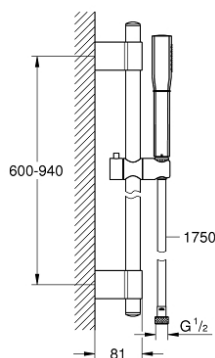

26 038 000 GRANDERA STICK SHOWER RAIL SET 1 SPRAY

תיאור המוצר

- כרום: צבע
- מקלח יד (62) 037 000
- מוט מקלחת, 900 מ"מ (27 785)
- צינור מקלחת 1,750 מ"מ Rotaflex Metal Long-Life TwistStop (82) 025
- מגביל זרימה 7.6 ליטר/דקה EcoJoy GROHE
- תבנית התזה מושלמת DreamSpray GROHE
- לחיים ארוכים יותר ediuGretaW rennl
- ללא סכנת כוויות CoolTouch GROHE
-

מרחק מתכוונן בין תושבות להתאמה לחורי קידוח קיימים GROHE QuickFix Plus

- גימור כרום LongLife GROHE
- מערכת נגד אבנית SpeedClean GROHE
- מתאים למחמם מידי

26 038 000 GRANDERA STICK SHOWER RAIL SET 1 SPRAY

עכשיו - רבמבונ, חלקי חילוף