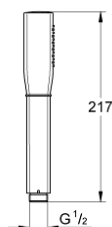

26 037 IG0 GRANDERA STICK HAND SHOWER 1 SPRAY

תיאור המוצר

- כרום ניקל/זהב: צבע
- תבנית התזה: Rain
- חומר: מתכת
- maximum flow rate (at 3 bar): 7.6 l/min
- תבנית התזה מושלמת GROHE DreamSpray
- ediuGretaW rennl לחיים ארוכים יותר
- ללא סכנת כוויות GROHE CoolTouch
- גימור כרום GROHE LongLife
- מערכת נגד אבנית GROHE SpeedClean
- מתאים למחמם מיידי
- מערכת התקנה אוניברסלית, מתאימה לכל צינורות המקלחת הסטנדרטיים

Pure Freude
an Wasser

26 037 IG0 GRANDERA STICK HAND SHOWER 1 SPRAY

עכשיו - 2012 רבוסקוא, חלקי חילוף

1: מסננת (0700200M מס.חלק חילוף)