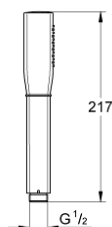

## 26 037 001 GRANDERA STICK HAND SHOWER 1 SPRAY

### תיאור המוצר

- כרום: צבע
- תבנית התזה: Rain
- חומר: מתכת
- maximum flow rate (at 3 bar): 7.6 l/min
- תבנית התזה מושלמת DreamSpray
- לחיים ארוכים יותר ediuGretaW rennl
- ללא סכנת כוויות CoolTouch
- גימור כרום LongLife
- מערכת נגד אבנית SpeedClean

## 26 037 001 **GRANDERA STICK HAND SHOWER 1 SPRAY**

עכשיו - 2018 פרמ, חלקי חילוף

1: מסננת (0700200M מס.חלק חילוף)