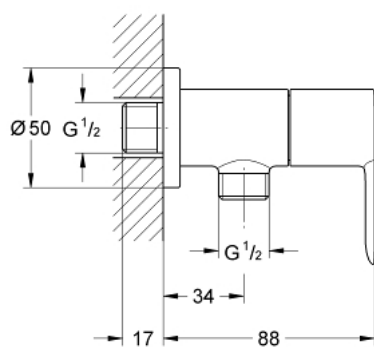

## 26 021 000 **BAUEDGE SHOWER VALVE 1/2"**

### תיאור המוצר

- כרום: צבע
- מותקן על הקיר
- הברגת נקודת יציאה של מים 1/2"
- ראש סוללה קרמי 90, 1/2" מעלות

## 26 021 000 **BAUEDGE SHOWER VALVE 1/2"**

עכשיו - יוני 2010, חלקי חילוף

1: Handle (מס.חלק חילוף 48142000)

1.1: Replacement handle connection kit (מס.חלק חילוף 45186000)

1.1.1: O-ring  $\varnothing 18.2 \times \varnothing 1.7$  (מס.חלק חילוף 0392400M)

2: Ceramic headpart 1/2" (מס.חלק חילוף 45882000)

2.1: O-ring  $\varnothing 18.2 \times \varnothing 1.7$  (מס.חלק חילוף 0392400M)