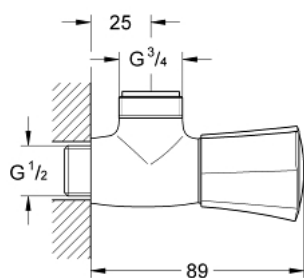

## 26 010 001 **COSTA L SHOWER BIBTAP, 1/2"**

### תיאור המוצר

- כרום: צבע
- מותקן על הקיר
- ידית מתכת
- מבודד-חום
- סימון: כחול
- ראש סוללה GROHE Long-Life
- נקודת מים במקלחת 3/4"
- גימור כרום GROHE LongLife

## 26 010 001 **COSTA L SHOWER BIBTAP, 1/2"**

עכשיו - 2007 ינוי, חלקי חילוף

1: Handle (חלק מס. 45994000)

1.1: חלק חילוף לחיבור לחיצה (מס. 05386000)

2: Headpart 1/2" (חלק מס. 07146000)

2.1: Sealing washer  $\varnothing 6 \times \varnothing 2$  (חלק מס. 0128300M)

2.2: O-ring  $\varnothing 18.2 \times \varnothing 1.7$  (חלק מס. 0392400M)

2.3: Seal (חלק מס. 0529100M)

3: Screw for Costa/Avina products (חלק מס. 48013000)\*

\* אביזרים אופציונליים