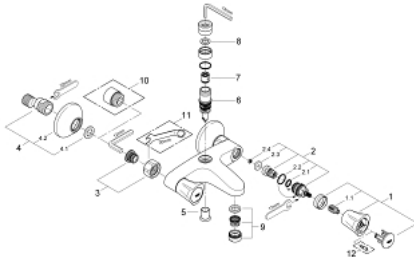

25 452 001 **COSTA L BATH MIXER 1/2"**

תיאור המוצר

- כרום: צבע
- מותקן על הקיר
- ידידות מתכת
- מבודד-חום
- ניתן להברגה
- ראש סוללה GROHE Long-Life
- נקודת מים עליונה במקלחת 3/4"
- שסתום הטייה אוטומטי: מקלחת/אמבטיה
- מזלף
- מחברי S
- גימור כרום GROHE LongLife

25 452 001 **COSTA L BATH MIXER 1/2"**

עכשיו - רבמבונ, חלקי חילוף

1: Handle (חילוף מס.חלק 45994000)

1.1: חלק חילוף לחיבור לחיצה (מס.חלק 05386000)

2: Headpart 1/2" (חילוף מס.חלק 07146000)

2.1: Sealing washer $\varnothing 6 \times \varnothing 2$ (חילוף מס.חלק 01283000)

2.2: O-ring $\varnothing 18.2 \times \varnothing 1.7$ (חילוף מס.חלק 03924000)

2.3: Seal (חילוף מס.חלק 05291000)

3: Screw connection 1/2" (חילוף מס.חלק 45044000)

4: S-union (חילוף מס.חלק 12075000)

4.1: Seal (חילוף מס.חלק 01386000)

9: Mousseur (חילוף מס.חלק 13952000)

10: Extension 3/4", 20 mm (חילוף מס.חלק 07130000)*

11: מפתח מיוחד* (חילוף מס.חלק 19377000)

12: Screw for Costa/Avina products (חילוף מס.חלק 48013000)*

* אביזרים אופציונליים