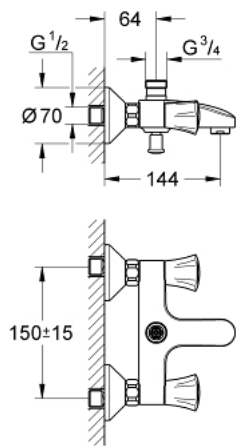

25 452 001 **COSTA L BATH MIXER 1/2"**

תיאור המוצר

- כרום: צבע
- מותקן על הקיר
- ידידות מתכת
- מבודד-חום
- ניתן להברגה
- ראש סוללה GROHE Long-Life
- נקודת מים עליונה במקלחת 3/4"
- שסתום הטייה אוטומטי: מקלחת/אמבטיה
- מזלף
- מחברי S
- גימור כרום GROHE LongLife

25 452 001 **COSTA L BATH MIXER 1/2"**

עכשיו - רבמבונ, חלקי חילוף

1: Handle (חילוף מס.חלק 45994000)

1.1: חלק חילוף לחיבור לחיצה (מס.חלק 05386000)

2: Headpart 1/2" (חילוף מס.חלק 07146000)

2.1: Sealing washer $\varnothing 6 \times \varnothing 2$ (חילוף מס.חלק 01283000)

2.2: O-ring $\varnothing 18.2 \times \varnothing 1.7$ (חילוף מס.חלק 03924000)

2.3: Seal (חילוף מס.חלק 05291000)

3: Screw connection 1/2" (חילוף מס.חלק 45044000)

4: S-union (חילוף מס.חלק 12075000)

4.1: Seal (חילוף מס.חלק 01386000)

9: Mousseur (חילוף מס.חלק 13952000)

10: Extension 3/4", 20 mm (חילוף מס.חלק 07130000)*

11: מפתח מיוחד* (חילוף מס.חלק 19377000)

12: Screw for Costa/Avina products (חילוף מס.חלק 48013000)*

* אביזרים אופציונליים