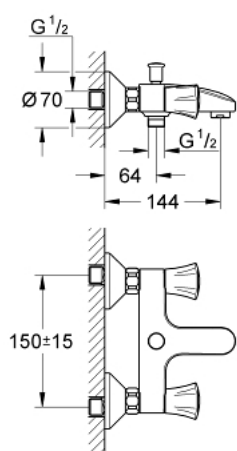

25 450 001 **COSTA L BATH MIXER 1/2"**

תיאור המוצר

- כרום: צבע
- מותקן על הקיר
- ידידות מתכת
- מבודד-חום
- ניתן להברגה
- ראש סוללה GROHE Long-Life
- שסתום הטייה אוטומטי: מקלחת/אמבטיה
- מזלף
- מחברי S
- גימור כרום GROHE LongLife

25 450 001 **COSTA L BATH MIXER 1/2"**

עכשיו - 2007 ינוי, חלקי חילוף

1: Handle (חלק מס. 45994000)

1.1: חלק חילוף לחיבור לחיצה (חלק מס. 05386000)

2: Headpart 1/2" (חלק מס. 07146000)

2.1: Sealing washer $\varnothing 6 \times \varnothing 2$ (חלק מס. 0128300M)

2.2: O-ring $\varnothing 18.2 \times \varnothing 1.7$ (חלק מס. 0392400M)

2.3: Seal (חלק מס. 0529100M)

3: Screw connection 1/2" (חלק מס. 45044000)

4: S-union (חלק מס. 12075000)

4.1: Seal (חלק מס. 0138600M)

4.2: Escutcheon (חלק מס. 0221000M)

5: Diverter knob (חלק מס. 65648000)

6: Diverter (חלק מס. 65655000)

7: Non-return valve (חלק מס. 08565000)

8: Mousseur (חלק מס. 13927000)

8: Mousseur (חלק מס. 13952000)

9: Extension 3/4", 20 mm (חלק מס. 0713000M)*