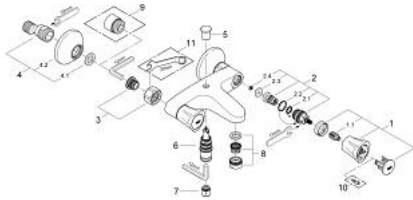

25 450 001 **COSTA L BATH MIXER 1/2"**

תיאור המוצר

- כרום: צבע
- מותקן על הקיר
- ידידות מתכת
- מבודד-חום
- ניתן להברגה
- ראש סוללה GROHE Long-Life
- שסתום הטייה אוטומטי: מקלחת/אמבטיה
- מזלף
- מחברי S
- גימור כרום GROHE LongLife

25 450 001 **COSTA L BATH MIXER 1/2"**

עכשיו - 2007 ינוי, חלקי חילוף

1: Handle (חלק מס. 45994000)

1.1: חלק חילוף לחיבור לחיצה (חלק מס. 05386000)

2: Headpart 1/2" (חלק מס. 07146000)

2.1: Sealing washer $\varnothing 6 \times \varnothing 2$ (חלק מס. 0128300M)

2.2: O-ring $\varnothing 18.2 \times \varnothing 1.7$ (חלק מס. 0392400M)

2.3: Seal (חלק מס. 0529100M)

3: Screw connection 1/2" (חלק מס. 45044000)

4: S-union (חלק מס. 12075000)

4.1: Seal (חלק מס. 0138600M)

4.2: Escutcheon (חלק מס. 0221000M)

5: Diverter knob (חלק מס. 65648000)

6: Diverter (חלק מס. 65655000)

7: Non-return valve (חלק מס. 08565000)

8: Mousseur (חלק מס. 13927000)

8: Mousseur (חלק מס. 13952000)

9: Extension 3/4", 20 mm (חלק מס. 0713000M)*