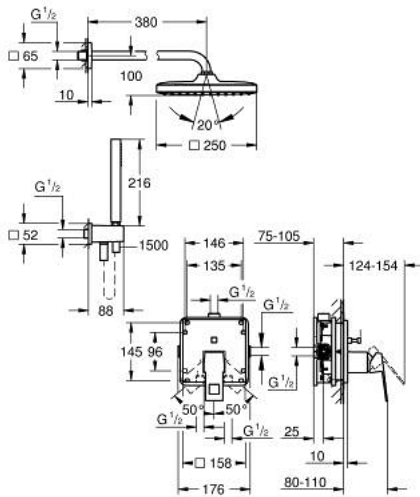

25 289 000 **EUROCUBE CONCEALED SHOWER SYSTEM WITH TEMPESTA 250 CUBE**

תיאור המוצר

- כרום: צבע
- כולל:
- concealed single-lever mixer with 2-way diverter (24 062)
- GROHE Rapido SmartBox universal rough-in box, 1/2" (35 604)
- Tempesta 250 Cube head shower set 9.5 l/min (26 687) including horizontal shower arm 380 mm
- מקלח יד Euphoria Cube Stick מתו אחד (27 698)
- מרפק נקודת יציאת מים במקלחת 1/2" עם מתלה מקלחת לקיר (26-370)
- צינור מקלחת 1500 מ"מ x 1/2" xelfatoR 2/1" (82 409)
- optional flow regulator 9.5 l/min included for hand shower

25 289 000 EUROCUBE CONCEALED SHOWER SYSTEM WITH TEMPESTA 250 CUBE

עכשיו - יולי 2022, חלקי חילוף

1: Fibre seal \varnothing 18,5 x \varnothing 12 x 2 (מס.חלק חילוף) 0138900M)

2: מסגרת (מס.חלק חילוף) 48007000)

3: Escutcheon (מס.חלק חילוף) 48118000)