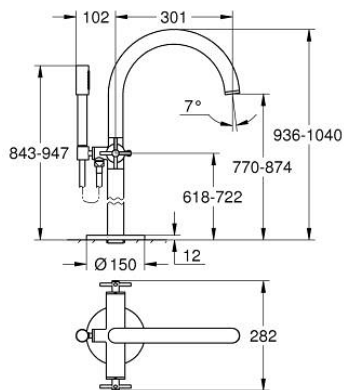

25 272 MS0 ATRIO BATH MIXER 1/2"

תיאור המוצר

- צבע: satin steel
 - התקנה על הרצפה עם עמודי חיבור גבוהים לברזים (765 מ"מ)
 - 45 984 001
 - ראש סוללה קרמי 90, 1/2" מעלות
 - גימור GROHE LongLife
 - שסתום הטייה אוטומטי: מקלחת/אמבטיה
 - פיה עם מזלף
 - בליטה של 301 מ"מ
 - שסתום חד כיווני מובנה בנקודת יציאה של מים במקלחת 1/2"
 - hand shower Rainshower Aqua Stick (26 866)
 - עם מתלה מקלחת
 - צינור מקלחת 1,250 מ"מ x 1/2" "1" xelfrevliS 2/1" (82) 362
 - מוגן מפני זרימה חוזרת
 - עם ידיית צלב
 - without roughing-in set 45 984 (please order separately)
 - סימנים
- כלולות שתי ערכות מכסים שונות סט אחד עם סימני "H" ו-"C", וסט אחד ללא

25 272 MS0 ATRIO BATH MIXER 1/2"

עכשיו - רבוטקוא, חלקי חילוף

- 1: Pair of handles (מס.חלק חילוף) 48406MS0)
- 2: Ceramic headpart 1/2" (מס.חלק חילוף) 45883000)
- 2.1: O-ring \varnothing 18.2 x \varnothing 1.7 (מס.חלק חילוף) 0392400M)
- 3: סט התקנה (מס.חלק חילוף) 101341MS00)
- 4: Diverter knob (מס.חלק חילוף) 64989MS0)
- 5: פיה (מס.חלק חילוף) 101320MS00)
- 5.1: Mousseur (מס.חלק חילוף) 13926000)
- 6: Ceramic headpart 1/2" (מס.חלק חילוף) 45882000)
- 6.1: O-ring \varnothing 18.2 x \varnothing 1.7 (מס.חלק חילוף) 0392400M)
- 7: Diverter (מס.חלק חילוף) 48407MS0)
- 8: Hand shower holder (מס.חלק חילוף) 101321MS00)
- 8.1: Non-return valve (מס.חלק חילוף) 08565000)
- 9: מסננת (מס.חלק חילוף) 0700200M)