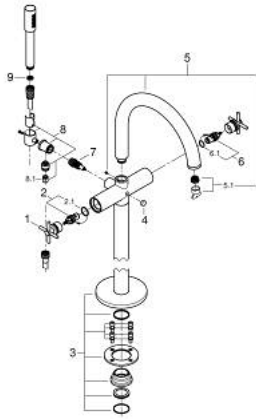

25 272 MS0 ATRIO BATH MIXER 1/2"

תיאור המוצר

- צבע: satin steel
 - התקנה על הרצפה עם עמודי חיבור גבוהים לברזים (765 מ"מ)
 - 45 984 001
 - ראש סוללה קרמי 90, 1/2" מעלות
 - גימור GROHE LongLife
 - שסתום הטייה אוטומטי: מקלחת/אמבטיה
 - פיה עם מזלף
 - בליטה של 301 מ"מ
 - שסתום חד כיווני מובנה בנקודת יציאה של מים במקלחת 1/2"
 - hand shower Rainshower Aqua Stick (26 866)
 - עם מתלה מקלחת
 - צינור מקלחת 1,250 מ"מ x 1/2" "1" xelfrevliS 2/1" (82) 362
 - מוגן מפני זרימה חוזרת
 - עם ידיית צלב
 - without roughing-in set 45 984 (please order separately)
 - סימנים
- כלולות שתי ערכות מכסים שונות סט אחד עם סימני "H" ו-"C", וסט אחד ללא

25 272 MS0 ATRIO BATH MIXER 1/2"

עכשיו - רבוטקוא, חלקי חילוף

- 1: Pair of handles (מס.חלק חילוף) 48406MS0)
- 2: Ceramic headpart 1/2" (מס.חלק חילוף) 45883000)
- 2.1: O-ring \varnothing 18.2 x \varnothing 1.7 (מס.חלק חילוף) 0392400M)
- 3: סט התקנה (מס.חלק חילוף) 101341MS00)
- 4: Diverter knob (מס.חלק חילוף) 64989MS0)
- 5: פיה (מס.חלק חילוף) 101320MS00)
- 5.1: Mousseur (מס.חלק חילוף) 13926000)
- 6: Ceramic headpart 1/2" (מס.חלק חילוף) 45882000)
- 6.1: O-ring \varnothing 18.2 x \varnothing 1.7 (מס.חלק חילוף) 0392400M)
- 7: Diverter (מס.חלק חילוף) 48407MS0)
- 8: Hand shower holder (מס.חלק חילוף) 101321MS00)
- 8.1: Non-return valve (מס.חלק חילוף) 08565000)
- 9: מסננת (מס.חלק חילוף) 0700200M)