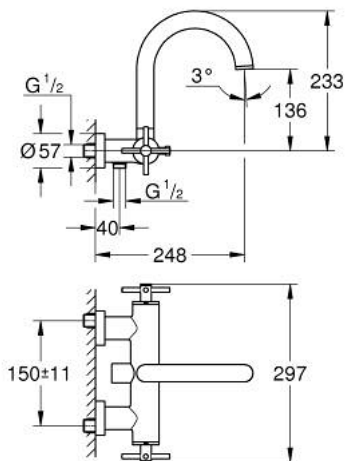

25 268 MS0 **ATRIO BATH MIXER 1/2"**

תיאור המוצר

- צבע: satin steel
 - מותקן על הקיר
 - ראש סוללה קרמי 90°, 1/2" מעלות
 - גימור GROHE LongLife
 - שסתום הטייה אוטומטי: מקלחת/אמבטיה
 - פיה צינורית
 - עם מגביל עצירה
 - מזלף
 - שסתום חד כיווני מובנה בנקודת יציאה של מים במקלחת 1/2"
 - מחברי S מכוסים
 - מוגן מפני זרימה חוזרת
 - ללא סט מקלחת
 - עם ידיית צלב
 - סימנים
- כלולות שתי ערכות מכסים שונות סט אחד עם סימני "H" ו-"C", וסט אחד ללא

25 268 MS0 **ATRIO BATH MIXER 1/2"**

עכשיו - 2022 רבוטקוא, חלקי חילוף

- 1: Pair of handles (חלקי חילוף) מס. 48406MS0)
- 2: Ceramic headpart 1/2" (חלקי חילוף) מס. 45883000)
- 2.1: O-ring \varnothing 18.2 x \varnothing 1.7 (חלקי חילוף) מס. 0392400M)
- 3: Non-return valve (חלקי חילוף) מס. 08565000)
- 4: Diverter (חלקי חילוף) מס. 48407MS0)
- 5: Diverter knob (חלקי חילוף) מס. 64989MS0)
- 6: Mousseur (חלקי חילוף) מס. 13926000)
- 7: Ceramic headpart 1/2" (חלקי חילוף) מס. 45882000)
- 7.1: O-ring \varnothing 18.2 x \varnothing 1.7 (חלקי חילוף) מס. 0392400M)