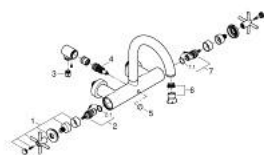

25 268 MS0 **ATRIO BATH MIXER 1/2"**

תיאור המוצר

- צבע: satin steel
 - מותקן על הקיר
 - ראש סוללה קרמי 90°, 1/2" מעלות
 - גימור GROHE LongLife
 - שסתום הטייה אוטומטי: מקלחת/אמבטיה
 - פיה צינורית
 - עם מגביל עצירה
 - מזלף
 - שסתום חד כיווני מובנה בנקודת יציאה של מים במקלחת 1/2"
 - מחברי S מכוסים
 - מוגן מפני זרימה חוזרת
 - ללא סט מקלחת
 - עם ידיית צלב
 - סימנים
- כלולות שתי ערכות מכסים שונות סט אחד עם סימני "H" ו-"C", וסט אחד ללא

25 268 MS0 **ATRIO BATH MIXER 1/2"**

עכשיו - 2022 רבוטקוא, חלקי חילוף

- 1: Pair of handles (חלקי חילוף) מס. 48406MS0)
- 2: Ceramic headpart 1/2" (חלקי חילוף) מס. 45883000)
- 2.1: O-ring \varnothing 18.2 x \varnothing 1.7 (חלקי חילוף) מס. 0392400M)
- 3: Non-return valve (חלקי חילוף) מס. 08565000)
- 4: Diverter (חלקי חילוף) מס. 48407MS0)
- 5: Diverter knob (חלקי חילוף) מס. 64989MS0)
- 6: Mousseur (חלקי חילוף) מס. 13926000)
- 7: Ceramic headpart 1/2" (חלקי חילוף) מס. 45882000)
- 7.1: O-ring \varnothing 18.2 x \varnothing 1.7 (חלקי חילוף) מס. 0392400M)