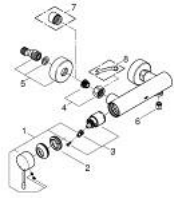

1/2" מיקסר מקלחת ידיית אחת ESSENCE 25 252 GN1

עכשיו - רבטקוא, חלקי חילוף

1: Lever (מס.חלק חילוף) 46916GN0

2: Screw coupling (מס.חלק חילוף) 46460000

3: Cartridge (מס.חלק חילוף) 46374000

4: Screw connection 1/2" (מס.חלק חילוף) 45044000

5: s-union (מס.חלק חילוף) 12662GN0

6: Non-return valve (מס.חלק חילוף) 47886000

7: Extension 3/4", 20 mm (מס.חלק חילוף) 0713000M)*

8: מפתח מיוחד* (מס.חלק חילוף) 19377000

* אביזרים אופציונליים