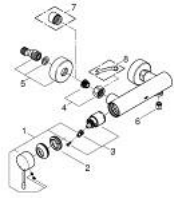

1/2" ESSENCE 25 252 GL1 מיקסר מקלחת ידית אחת

תיאור המוצר

- זהב צהוב: צבע
- מותקן על הקיר
- מחסנית קרמית 35 מ"מ evoMkllis EHORG
- עם מגביל טמפרטורה
- גימור GROHE LongLife
- נקודת מים במקלחת 1/2"
- שסתום חד כיווני מובנה
- מחברי S
- מוגן מפני זרימה חוזרת

1/2" מיקסר מקלחת ידיית אחת ESSENCE 25 252 GL1

עכשיו - רבטקוא, חלקי חילוף

1: Lever (מס.חלק חילוף) 46916GL0

2: Screw coupling (מס.חלק חילוף) 46460000

3: Cartridge (מס.חלק חילוף) 46374000

4: Screw connection 1/2" (מס.חלק חילוף) 45044000

5: S-union (מס.חלק חילוף) 12662GL0

6: Non-return valve (מס.חלק חילוף) 47886000

7: Extension 3/4", 20 mm (מס.חלק חילוף) 0713000M)*

8: מפתח מיוחד* (מס.חלק חילוף) 19377000

* אביזרים אופציונליים