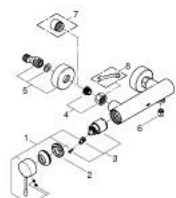

1/2" ESSENCE 25 252 DL1 מיקסר מקלחת ידיית אחת

תיאור המוצר

- זהב אדום מוברש: צבע
- מותקן על הקיר
- מחסנית קרמית 35 מ"מ evoMklis EHORG
- עם מגביל טמפרטורה
- גימור GROHE LongLife
- נקודת מים במקלחת 1/2"
- שסתום חד כיווני מובנה
- מחברי S
- מוגן מפני זרימה חוזרת

1/2" מיקסר מקלחת ידיית אחת ESSENCE 25 252 DL1

עכשיו - רבטקוא, חלקי חילוף

- 1: Lever (מס.חלק חילוף) 46916DL0
 - 2: Screw coupling (מס.חלק חילוף) 46460000
 - 3: Cartridge (מס.חלק חילוף) 46374000
 - 4: Screw connection 1/2" (מס.חלק חילוף) 45044000
 - 5: s-union (מס.חלק חילוף) 12662DL0
 - 6: Non-return valve (מס.חלק חילוף) 47886000
 - 7: Extension 3/4", 20 mm (מס.חלק חילוף) 0713000M)*
 - 8: מפתח מיוחד* (מס.חלק חילוף) 19377000
- * אביזרים אופציונליים