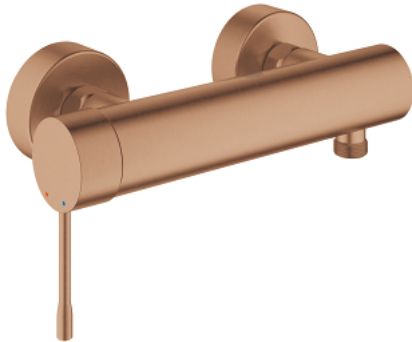

1/2" ESSENCE 25 252 DL1 מיקסר מקלחת ידיית אחת

תיאור המוצר

- זהב אדום מוברש: צבע
- מותקן על הקיר
- מחסנית קרמית 35 מ"מ evoMklis EHORG
- עם מגביל טמפרטורה
- גימור GROHE LongLife
- נקודת מים במקלחת 1/2"
- שסתום חד כיווני מובנה
- מחברי S
- מוגן מפני זרימה חוזרת

1/2" מיקסר מקלחת ידיית אחת ESSENCE 25 252 DL1

עכשיו - רבטקוא, חלקי חילוף

- 1: Lever (מס.חלק חילוף) 46916DL0
 - 2: Screw coupling (מס.חלק חילוף) 46460000
 - 3: Cartridge (מס.חלק חילוף) 46374000
 - 4: Screw connection 1/2" (מס.חלק חילוף) 45044000
 - 5: s-union (מס.חלק חילוף) 12662DL0
 - 6: Non-return valve (מס.חלק חילוף) 47886000
 - 7: Extension 3/4", 20 mm (מס.חלק חילוף) 0713000M)*
 - 8: מפתח מיוחד* (מס.חלק חילוף) 19377000
- * אביזרים אופציונליים