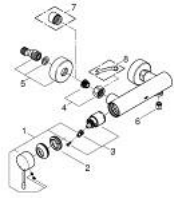

1/2" מיקסר מקלחת ידיית אחת ESSENCE 25 252 DC1

עכשיו - רבטקוא, חלקי חילוף

1: Lever (מס.חלק חילוף) 46916DC0

2: Screw coupling (מס.חלק חילוף) 46460000

3: Cartridge (מס.חלק חילוף) 46374000

4: Screw connection 1/2" (מס.חלק חילוף) 45044000

5: S-union (מס.חלק חילוף) 12662DC0

6: Non-return valve (מס.חלק חילוף) 47886000

7: Extension 3/4", 20 mm (מס.חלק חילוף) 0713000M)*

8: מפתח מיוחד* (מס.חלק חילוף) 19377000

* אביזרים אופציונליים