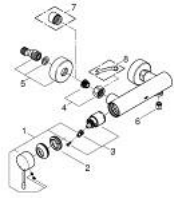

## 1/2" מיקסר מקלחת ידיית אחת ESSENCE 25 252 AL1

עכשיו - רבטקוא, חלקי חילוף

1: Lever (מס.חלק חילוף) 46916AL0

2: Screw coupling (מס.חלק חילוף) 46460000

3: Cartridge (מס.חלק חילוף) 46374000

4: Screw connection 1/2" (מס.חלק חילוף) 45044000

5: S-union (מס.חלק חילוף) 12662AL0

6: Non-return valve (מס.חלק חילוף) 47886000

7: Extension 3/4", 20 mm (מס.חלק חילוף) 0713000M)\*

8: מפתח מיוחד\* (מס.חלק חילוף) 19377000

\* אביזרים אופציונליים