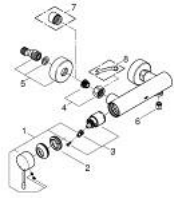

## 1/2" ESSENCE 25 252 A01 מיקסר מקלחת ידיית אחת

### תיאור המוצר

- אפור גרפיט: צבע
- מותקן על הקיר
- מחסנית קרמית 35 מ"מ evoMklis EHORG
- עם מגביל טמפרטורה
- גימור GROHE LongLife
- נקודת מים במקלחת 1/2"
- שסתום חד כיווני מובנה
- מחברי S
- מוגן מפני זרימה חוזרת

## 1/2" מיקסר מקלחת ידיית אחת ESSENCE 25 252 A01

עכשיו - רבטקוא, חלקי חילוף

1: Lever (מס.חלק חילוף) 46916A00)

2: Screw coupling (מס.חלק חילוף) 46460000)

3: Cartridge (מס.חלק חילוף) 46374000)

4: Screw connection 1/2" (מס.חלק חילוף) 45044000)

5: s-union (מס.חלק חילוף) 12662A00)

6: Non-return valve (מס.חלק חילוף) 47886000)

7: Extension 3/4", 20 mm (מס.חלק חילוף) 0713000M)\*

8: מפתח מיוחד \* (מס.חלק חילוף) 19377000)\*

\* אביזרים אופציונליים