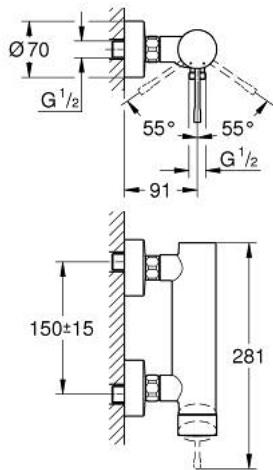

## 1/2" ESSENCE 25 252 001 מיקסר מקלחת ידיית אחת

### תיאור המוצר

- כרום: צבע
- מותקן על הקיר
- מחסנית קרמית 35 מ"מ evoMkIS EHORG
- עם מגביל טמפרטורה
- גימור כרום GROHE LongLife
- נקודת מים במקלחת 1/2"
- שסתום חד כיווני מובנה
- מחברי S
- מוגן מפני זרימה חוזרת

## 1/2" מיקסר מקלחת ידיית אחת ESSENCE 25 252 001

עכשיו - סטוגוא, 2020 **חלקי חילוף**

1: Lever (מס.חלק חילוף) 46916000)

2: Screw coupling (מס.חלק חילוף) 46460000)

3: Cartridge (מס.חלק חילוף) 46374000)

4: Screw connection 1/2" (מס.חלק חילוף) 45044000)

5: S-union (מס.חלק חילוף) 12662000)

6: Non-return valve (מס.חלק חילוף) 47886000)

7: Extension 3/4", 20 mm (מס.חלק חילוף) 0713000M)\*

8: מפתח מיוחד \* (מס.חלק חילוף) 19377000)\*

\* אביזרים אופציונליים