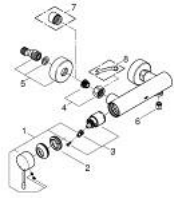

## 1/2" ESSENCE 25 252 001 מיקסר מקלחת ידיית אחת

### תיאור המוצר

- כרום: צבע
- מותקן על הקיר
- מחסנית קרמית 35 מ"מ evoMkIS EHORG
- עם מגביל טמפרטורה
- גימור כרום GROHE LongLife
- נקודת מים במקלחת 1/2"
- שסתום חד כיווני מובנה
- מחברי S
- מוגן מפני זרימה חוזרת

## 1/2" מיקסר מקלחת ידיית אחת ESSENCE 25 252 001

עכשיו - סטוגוא, 2020 **חלקי חילוף**

1: Lever (מס.חלק חילוף) 46916000)

2: Screw coupling (מס.חלק חילוף) 46460000)

3: Cartridge (מס.חלק חילוף) 46374000)

4: Screw connection 1/2" (מס.חלק חילוף) 45044000)

5: S-union (מס.חלק חילוף) 12662000)

6: Non-return valve (מס.חלק חילוף) 47886000)

7: Extension 3/4", 20 mm (מס.חלק חילוף) 0713000M)\*

8: מפתח מיוחד \* (מס.חלק חילוף) 19377000)\*

\* אביזרים אופציונליים