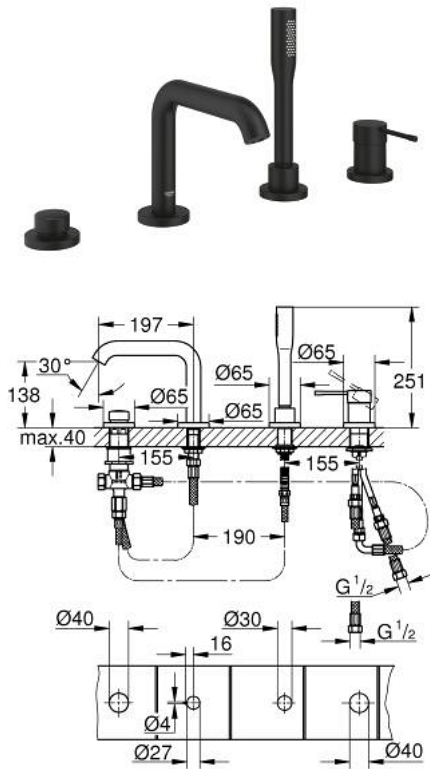

25 251 KF1 ESSENCE FOUR-HOLE SINGLE-LEVER BATH COMBINATION

תיאור המוצר

- צבע: phantom black
- מחסנית קרמית 35 מ"מ evoMklls EHORG
- עם מגביל טמפרטורה
- קיבוע פיה מורכב מראש
- רכיב הפעלה למיקסר ידית אחת
- פתח מים באמבטיה עם מזלף
- שסתום הטייה מקלחת/אמבטיה
- מקלחת יד
- metal shower hose 2000 mm (always chrome for any colour of the set)
- צינורות חיבור גמישים
- חיבור לצינור מקלחת
- מוגן מפני זרימה חוזרת
- לשימוש עם: 29 037 000

25 251 KF1 ESSENCE FOUR-HOLE SINGLE-LEVER BATH COMBINATION

עכשיו - 2023 ראורבפ, חלקי חילוף

- 1: Lever (חלק מס. 46916KF0)
 - 2: Cartridge (חלק מס. 46374000)
(חלק מס. 07227000): צינור חיבור
 - 4: מסנגת (חלק מס. 0700200M)
 - 5: Cone nut (חלק מס. 08864KF0)
 - 6: Compression spring (חלק מס. 00869000)
 - 7: diverter knob (חלק מס. 46721KF0)
 - 8: Diverter (חלק מס. 45443000)
 - 8.1: Sealing washer $\varnothing 6 \times \varnothing 2$ (חלק מס. 0128300M)
 - 8.2: Sealing washer (חלק מס. 0120500M)
 - 9: Replacement kit for shank fastening (חלק מס. 45444000)
 - 10: Non-return valve (חלק מס. 08565000)
(חלק מס. 07300000): צינור חיבור
 - 12: צינור חיבור (חלק מס. 48018000)
 - 13: Mousseur (חלק מס. 13926000)
 - 14: Metal shower hose (חלק מס. 28146000)
 - 15: מפתח בוקסה* (חלק מס. 19332000)
- * אביזרים אופציונליים