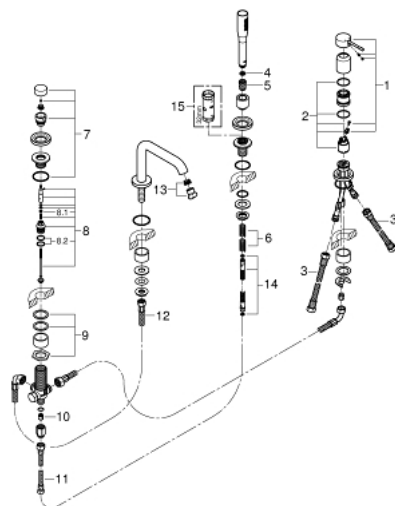

25 251 KF1 ESSENCE FOUR-HOLE SINGLE-LEVER BATH COMBINATION

תיאור המוצר

- צבע: phantom black
- מחסנית קרמית 35 מ"מ evoMklls EHORG
- עם מגביל טמפרטורה
- קיבוע פיה מורכב מראש
- רכיב הפעלה למיקסר ידית אחת
- פתח מים באמבטיה עם מזלף
- שסתום הטייה מקלחת/אמבטיה
- מקלחת יד
- metal shower hose 2000 mm (always chrome for any colour of the set)
- צינורות חיבור גמישים
- חיבור לצינור מקלחת
- מוגן מפני זרימה חוזרת
- לשימוש עם: 29 037 000

25 251 KF1 ESSENCE FOUR-HOLE SINGLE-LEVER BATH COMBINATION

עכשיו - 2023 ראורבפ, חלקי חילוף

- 1: Lever (חלק מס. 46916KF0)
 - 2: Cartridge (חלק מס. 46374000)
(חלק מס. 07227000): צינור חיבור
 - 4: מסנגת (חלק מס. 0700200M)
 - 5: Cone nut (חלק מס. 08864KF0)
 - 6: Compression spring (חלק מס. 00869000)
 - 7: diverter knob (חלק מס. 46721KF0)
 - 8: Diverter (חלק מס. 45443000)
 - 8.1: Sealing washer $\varnothing 6 \times \varnothing 2$ (חלק מס. 0128300M)
 - 8.2: Sealing washer (חלק מס. 0120500M)
 - 9: Replacement kit for shank fastening (חלק מס. 45444000)
 - 10: Non-return valve (חלק מס. 08565000)
(חלק מס. 07300000): צינור חיבור
 - 12: צינור חיבור (חלק מס. 48018000)
 - 13: Mousseur (חלק מס. 13926000)
 - 14: Metal shower hose (חלק מס. 28146000)
 - 15: מפתח בוקסה* (חלק מס. 19332000)
- * אביזרים אופציונליים