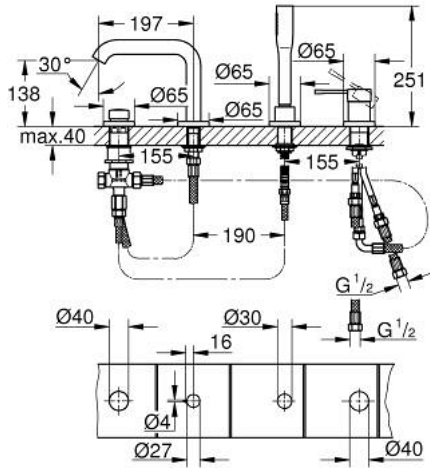

## 25 251 GN1 ESSENCE FOUR-HOLE SINGLE-LEVER BATH COMBINATION

### תיאור המוצר

- זהב צהוב מוברש: צבע
- מחסנית קרמית 35 מ"מ evoMkIIS EHORG
- עם מגביל טמפרטורה
- גימור GROHE LongLife
- קיבוע פיה מורכב מראש
- רכיב הפעלה למיקסר ידית אחת
- פתח מים באמבטיה עם מזלף
- שסתום הטייה מקלחת/אמבטיה
- metal stick hand shower
- metal shower hose 2000 mm (always chrome for any colour of the set)
- צינורות חיבור גמישים
- חיבור לצינור מקלחת
- מוגן מפני זרימה חוזרת
- לשימוש עם: 29 037 000

## 25 251 GN1 ESSENCE FOUR-HOLE SINGLE-LEVER BATH COMBINATION

עכשיו – 2020 רבוטקוא, חלקי חילוף

- 1: Lever (חלק מס. 46916GN0)
  - 2: Cartridge (חלק מס. 46374000)
  - 3: צינור חיבור (חלק מס. 07227000)
  - 4: מסננת (חלק מס. 0700200M)
  - 5: Cone nut (חלק מס. 08864GN0)
  - 6: Compression spring (חלק מס. 00869000)
  - 7: diverter knob (חלק מס. 46721GN0)
  - 8: Diverter (חלק מס. 45443000)
  - 8.1: Sealing washer  $\theta 6 \times \theta 2$  (חלק מס. 0128300M)
  - 8.2: Sealing washer (חלק מס. 0120500M)
  - 9: Replacement kit for shank fastening (חלק מס. 45444000)
  - 10: Non-return valve (חלק מס. 08565000)
  - 11: צינור חיבור (חלק מס. 07300000)
  - 12: צינור חיבור (חלק מס. 48018000)
  - 13: Mousseur (חלק מס. 13926000)
  - 14: Metal shower hose (חלק מס. 28146000)
  - 15: מפתח בוקסה\* (חלק מס. 19332000)
- \* אביזרים אופציונליים