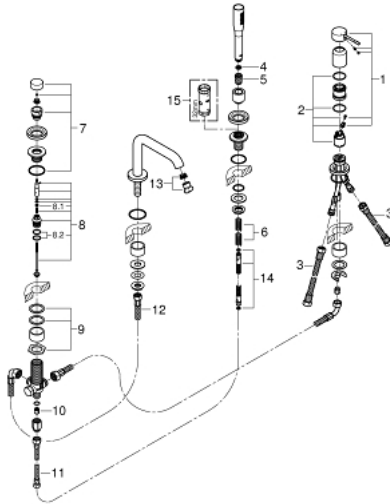

## 25 251 GN1 ESSENCE FOUR-HOLE SINGLE-LEVER BATH COMBINATION

### תיאור המוצר

- זהב צהוב מוברש: צבע
- מחסנית קרמית 35 מ"מ evoMkIIS EHORG
- עם מגביל טמפרטורה
- גימור GROHE LongLife
- קיבוע פיה מורכב מראש
- רכיב הפעלה למיקסר ידית אחת
- פתח מים באמבטיה עם מזלף
- שסתום הטייה מקלחת/אמבטיה
- metal stick hand shower
- metal shower hose 2000 mm (always chrome for any colour of the set)
- צינורות חיבור גמישים
- חיבור לצינור מקלחת
- מוגן מפני זרימה חוזרת
- לשימוש עם: 29 037 000

## 25 251 GN1 ESSENCE FOUR-HOLE SINGLE-LEVER BATH COMBINATION

עכשיו – 2020 רבוטקוא, חלקי חילוף

- 1: Lever (חלק מס. 46916GN0)
  - 2: Cartridge (חלק מס. 46374000)
  - 3: צינור חיבור (חלק מס. 07227000)
  - 4: מסננת (חלק מס. 0700200M)
  - 5: Cone nut (חלק מס. 08864GN0)
  - 6: Compression spring (חלק מס. 00869000)
  - 7: diverter knob (חלק מס. 46721GN0)
  - 8: Diverter (חלק מס. 45443000)
  - 8.1: Sealing washer  $\theta 6 \times \theta 2$  (חלק מס. 0128300M)
  - 8.2: Sealing washer (חלק מס. 0120500M)
  - 9: Replacement kit for shank fastening (חלק מס. 45444000)
  - 10: Non-return valve (חלק מס. 08565000)
  - 11: צינור חיבור (חלק מס. 07300000)
  - 12: צינור חיבור (חלק מס. 48018000)
  - 13: Mousseur (חלק מס. 13926000)
  - 14: Metal shower hose (חלק מס. 28146000)
  - 15: מפתח בוקסה\* (חלק מס. 19332000)
- \* אביזרים אופציונליים