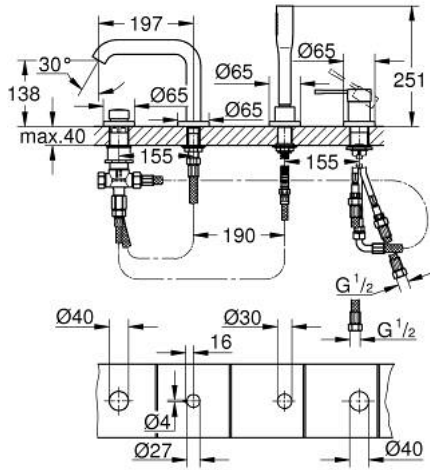

## 25 251 DL1 ESSENCE FOUR-HOLE SINGLE-LEVER BATH COMBINATION

### תיאור המוצר

- זהב אדום מוברש: צבע
- מחסנית קרמית 35 מ"מ evoMkIIS EHORG
- עם מגביל טמפרטורה
- גימור GROHE LongLife
- קיבוע פיה מורכב מראש
- רכיב הפעלה למיקסר ידית אחת
- פתח מים באמבטיה עם מזלף
- שסתום הטייה מקלחת/אמבטיה
- metal stick hand shower
- metal shower hose 2000 mm (always chrome for any colour of the set)
- צינורות חיבור גמישים
- חיבור לצינור מקלחת
- מוגן מפני זרימה חוזרת
- לשימוש עם: 29 037 000