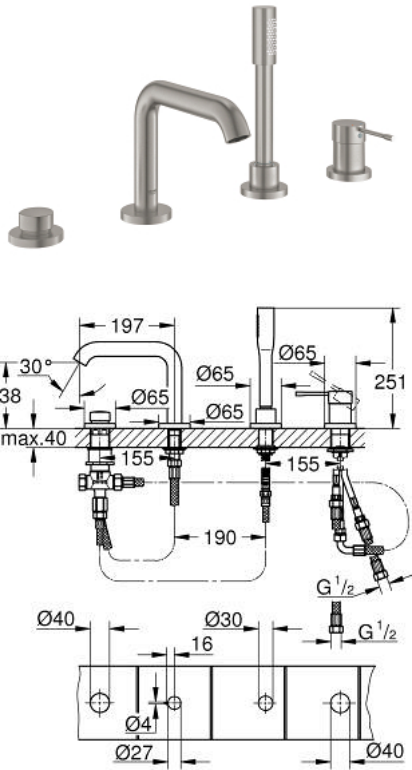

25 251 DC1 ESSENCE FOUR-HOLE SINGLE-LEVER BATH COMBINATION

תיאור המוצר

- כרום מוברש: צבע
- מחסנית קרמית 35 מ"מ evoMkIIS EHORG
- עם מגביל טמפרטורה
- גימור GROHE LongLife
- קיבוע פיה מורכב מראש
- רכיב הפעלה למיקסר ידית אחת
- פתח מים באמבטיה עם מזלף
- שסתום הטייה מקלחת/אמבטיה
- metal stick hand shower
- metal shower hose 2000 mm (always chrome for any colour of the set)
- צינורות חיבור גמישים
- חיבור לצינור מקלחת
- מוגן מפני זרימה חוזרת
- לשימוש עם: 29 037 000