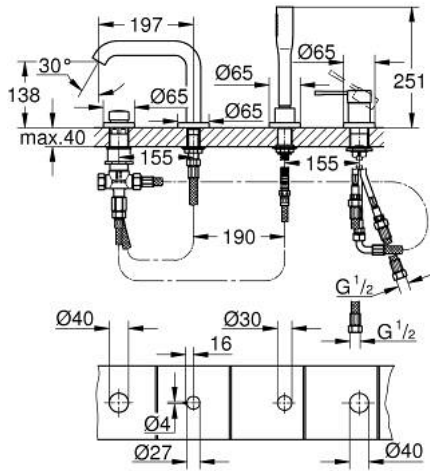

## 25 251 DA1 ESSENCE FOUR-HOLE SINGLE-LEVER BATH COMBINATION

### תיאור המוצר

- זהב אדום: צבע
- מחסנית קרמית 35 מ"מ evoMklls EHORG
- עם מגביל טמפרטורה
- גימור GROHE LongLife
- קיבוע פיה מורכב מראש
- רכיב הפעלה למיקסר ידית אחת
- פתח מים באמבטיה עם מזלף
- שסתום הטייה מקלחת/אמבטיה
- metal stick hand shower
- metal shower hose 2000 mm (always chrome for any colour of the set)
- צינורות חיבור גמישים
- חיבור לצינור מקלחת
- מוגן מפני זרימה חוזרת
- לשימוש עם: 29 037 000