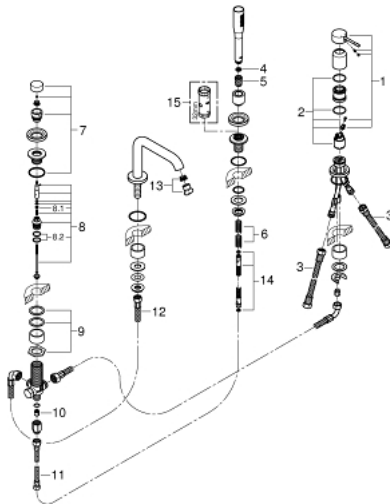

25 251 AL1 ESSENCE FOUR-HOLE SINGLE-LEVER BATH COMBINATION

תיאור המוצר

- אפור גרפיט מוברש: צבע
- מחסנית קרמית 35 מ"מ evoMklls EHORG
- עם מגביל טמפרטורה
- גימור GROHE LongLife
- קיבוע פיה מורכב מראש
- רכיב הפעלה למיקסר ידית אחת
- פתח מים באמבטיה עם מזלף
- שסתום הטייה מקלחת/אמבטיה
- metal stick hand shower
- metal shower hose 2000 mm (always chrome for any colour of the set)
- צינורות חיבור גמישים
- חיבור לצינור מקלחת
- מוגן מפני זרימה חוזרת
- לשימוש עם: 29 037 000

25 251 AL1 ESSENCE FOUR-HOLE SINGLE-LEVER BATH COMBINATION

עכשיו - רבוטקוא, חלקי חילוף

1: Lever (חלק מס. 46916AL0)

2: Cartridge (חלק מס. 46374000)

3: צינור חיבור (חלק מס. 07227000)

4: מסגרת (חלק מס. 0700200M)

5: Cone nut (חלק מס. 08864AL0)

6: Compression spring (חלק מס. 00869000)

7: Diverter knob (חלק מס. 46721AL0)

8: Diverter (חלק מס. 45443000)

8.1: Sealing washer $\theta 6 \times \theta 2$ (חלק מס. 0128300M)

8.2: Sealing washer (חלק מס. 0120500M)

9: Replacement kit for shank fastening (חלק מס. 45444000)

10: Non-return valve (חלק מס. 08565000)

11: צינור חיבור (חלק מס. 07300000)

12: צינור חיבור (חלק מס. 48018000)