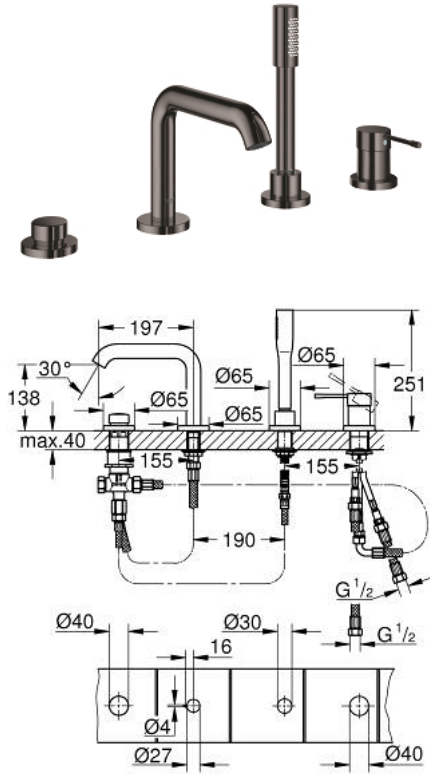

25 251 A01 ESSENCE FOUR-HOLE SINGLE-LEVER BATH COMBINATION

תיאור המוצר

- אפור גרפיט: צבע
- מחסנית קרמית 35 מ"מ evoMklls EHORG
- עם מגביל טמפרטורה
- גימור GROHE LongLife
- קיבוע פיה מורכב מראש
- רכיב הפעלה למיקסר ידית אחת
- פתח מים באמבטיה עם מזלף
- שסתום הטייה מקלחת/אמבטיה
- metal stick hand shower
- metal shower hose 2000 mm (always chrome for any colour of the set)
- צינורות חיבור גמישים
- חיבור לצינור מקלחת
- מוגן מפני זרימה חוזרת
- לשימוש עם: 29 037 000