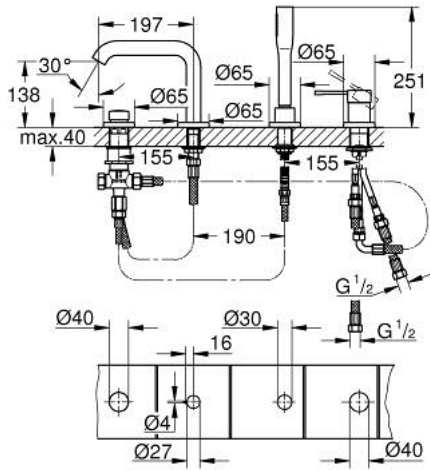

25 251 001 ESSENCE FOUR-HOLE SINGLE-LEVER BATH COMBINATION

תיאור המוצר

- כרום: צבע
- מחסנית קרמית 35 מ"מ evoMkllis EHORG
- עם מגביל טמפרטורה
- גימור GROHE LongLife כרום
- קיבוע פיה מורכב מראש
- רכיב הפעלה למיקסר ידית אחת
- פתח מים באמבטיה עם מזלף
- שסתום הטייה מקלחת/אמבטיה
- מקלח יד Stick
- metal shower hose 2000 mm (always chrome for any colour of the set)
- צינורות חיבור גמישים
- חיבור לצינור מקלחת
- מוגן מפני זרימה חוזרת
- לשימוש עם: 29 037 000