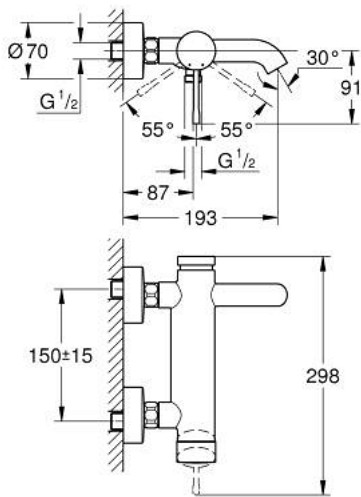

1/2" מיקסר אמבטיה עם ידית אחת ESSENCE 25 250 KF1

תיאור המוצר

- צבע: phantom black
- מותקן על הקיר
- מחסנית קרמית 35 מ"מ evoMklis EHORG
- עם מגביל טמפרטורה
- שסתום הטייה אוטומטי: מקלחת/אמבטיה
- מזלף
- נקודת מים במקלחת 1/2"
- שסתום חד כיווני מובנה
- מחברי S
- מוגן מפני זרימה חוזרת

1/2" מיקסר אמבטיה עם ידית אחת ESSENCE 25 250 KF1

עכשיו - צרם 2022, חלקי חילוף

- 1: Lever (חלק מס. 46916KF0)
 - 2: Screw coupling (חלק מס. 46460000)
 - 3: Cartridge (חלק מס. 46374000)
 - 4: S-union (חלק מס. 12662KF0)
 - 5: Screw connection 1/2" (חלק מס. 45044KF0)
 - 6: Diverter (חלק מס. 46920KF0)
 - 7: Non-return valve (חלק מס. 08565000)
 - 8: Mousseur (חלק מס. 13926000)
 - 9: Extension 3/4", 20 mm (חלק מס. 0713000M)*
 - 10: מפתח מיוחד* (חלק מס. 19377000)
- * אביזרים אופציונליים