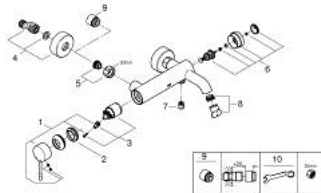

1/2" מיקסר אמבטיה עם ידית אחת ESSENCE 25 250 KF1

תיאור המוצר

- צבע: phantom black
- מותקן על הקיר
- מחסנית קרמית 35 מ"מ evoMklis EHORG
- עם מגביל טמפרטורה
- שסתום הטייה אוטומטי: מקלחת/אמבטיה
- מזלף
- נקודת מים במקלחת 1/2"
- שסתום חד כיווני מובנה
- מחברי S
- מוגן מפני זרימה חוזרת

1/2" מיקסר אמבטיה עם ידית אחת ESSENCE 25 250 KF1

עכשיו - צרם 2022, חלקי חילוף

- 1: Lever (חלק מס. 46916KF0)
 - 2: Screw coupling (חלק מס. 46460000)
 - 3: Cartridge (חלק מס. 46374000)
 - 4: S-union (חלק מס. 12662KF0)
 - 5: Screw connection 1/2" (חלק מס. 45044KF0)
 - 6: Diverter (חלק מס. 46920KF0)
 - 7: Non-return valve (חלק מס. 08565000)
 - 8: Mousseur (חלק מס. 13926000)
 - 9: Extension 3/4", 20 mm (חלק מס. 0713000M)*
 - 10: מפתח מיוחד* (חלק מס. 19377000)
- * אביזרים אופציונליים