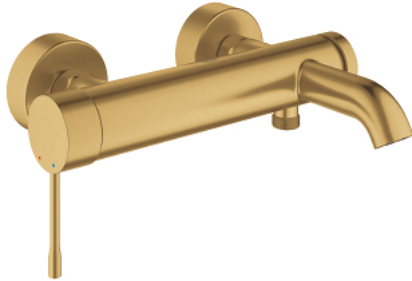

## 1/2" מיקסר אמבטיה עם ידית אחת ESSENCE 25 250 GN1

### תיאור המוצר

- זהב צהוב מוברש: צבע
- מותקן על הקיר
- מחסנית קרמית 35 מ"מ evoMkIIS EHORG
- עם מגביל טמפרטורה
- גימור GROHE LongLife
- שסתום הטייה אוטומטי: מקלחת/אמבטיה
- מזלף
- נקודת מים במקלחת 1/2"
- שסתום חד כיווני מובנה
- מחברי S
- מוגן מפני זרימה חוזרת