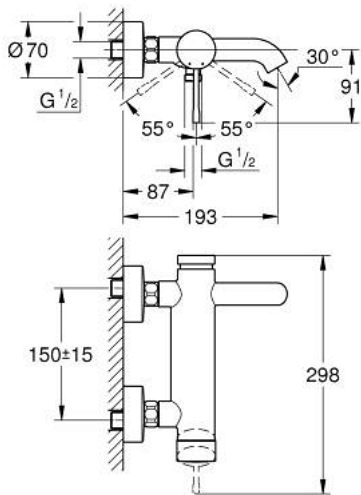

## 1/2" מיקסר אמבטיה עם ידית אחת ESSENCE 25 250 GN1

### תיאור המוצר

- זהב צהוב מוברש: צבע
- מותקן על הקיר
- מחסנית קרמית 35 מ"מ evoMkIIS EHORG
- עם מגביל טמפרטורה
- גימור GROHE LongLife
- שסתום הטייה אוטומטי: מקלחת/אמבטיה
- מזלף
- נקודת מים במקלחת 1/2"
- שסתום חד כיווני מובנה
- מחברי S
- מוגן מפני זרימה חוזרת