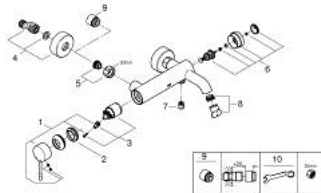

1/2" מיקסר אמבטיה עם ידית אחת ESSENCE 25 250 DC1

תיאור המוצר

- כרום מוברש: צבע
- מותקן על הקיר
- מחסנית קרמית 35 מ"מ evoMkIIS EHORG
- עם מגביל טמפרטורה
- גימור GROHE LongLife
- שסתום הטייה אוטומטי: מקלחת/אמבטיה
- מזלף
- נקודת מים במקלחת 1/2"
- שסתום חד כיווני מובנה
- מחברי S
- מוגן מפני זרימה חוזרת

1/2" מיקסר אמבטיה עם ידית אחת ESSENCE 25 250 DC1

עכשיו - רבטקוא, חלקי חילוף

- 1: Lever (חלק מס. 46916DC0)
 - 2: Screw coupling (חלק מס. 46460000)
 - 3: Cartridge (חלק מס. 46374000)
 - 4: S-union (חלק מס. 12662DC0)
 - 5: Screw connection 1/2" (חלק מס. 45044DC0)
 - 6: Diverter (חלק מס. 46920DC0)
 - 7: Non-return valve (חלק מס. 08565000)
 - 8: Mousseur (חלק מס. 13926000)
 - 9: Extension 3/4", 20 mm (חלק מס. 0713000M)*
 - 10: מפתח מיוחד* (חלק מס. 19377000)*
- * אביזרים אופציונליים