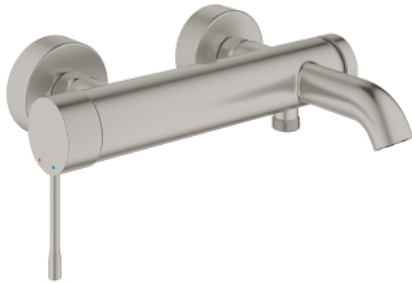

1/2" מיקסר אמבטיה עם ידית אחת ESSENCE 25 250 DC1

תיאור המוצר

- כרום מוברש: צבע
- מותקן על הקיר
- מחסנית קרמית 35 מ"מ evoMkIIS EHORG
- עם מגביל טמפרטורה
- גימור GROHE LongLife
- שסתום הטייה אוטומטי: מקלחת/אמבטיה
- מזלף
- נקודת מים במקלחת 1/2"
- שסתום חד כיווני מובנה
- מחברי S
- מוגן מפני זרימה חוזרת

1/2" מיקסר אמבטיה עם ידית אחת ESSENCE 25 250 DC1

עכשיו - רבטקוא, חלקי חילוף

- 1: Lever (חלק מס. 46916DC0)
 - 2: Screw coupling (חלק מס. 46460000)
 - 3: Cartridge (חלק מס. 46374000)
 - 4: S-union (חלק מס. 12662DC0)
 - 5: Screw connection 1/2" (חלק מס. 45044DC0)
 - 6: Diverter (חלק מס. 46920DC0)
 - 7: Non-return valve (חלק מס. 08565000)
 - 8: Mousseur (חלק מס. 13926000)
 - 9: Extension 3/4", 20 mm (חלק מס. 0713000M)*
 - 10: מפתח מיוחד* (חלק מס. 19377000)*
- * אביזרים אופציונליים