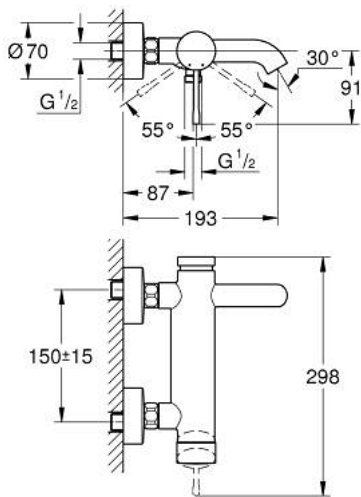

1/2" מיקסר אמבטיה עם ידית אחת ESSENCE 25 250 DA1

תיאור המוצר

- זהב אדום: צבע
- מותקן על הקיר
- מחסנית קרמית 35 מ"מ evoMkIIS EHORG
- עם מגביל טמפרטורה
- גימור GROHE LongLife
- שסתום הטייה אוטומטי: מקלחת/אמבטיה
- מזלף
- נקודת מים במקלחת 1/2"
- שסתום חד כיווני מובנה
- מחברי S
- מוגן מפני זרימה חוזרת