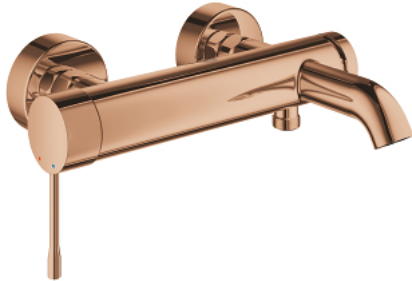

1/2" מיקסר אמבטיה עם ידית אחת ESSENCE 25 250 DA1

תיאור המוצר

- זהב אדום: צבע
- מותקן על הקיר
- מחסנית קרמית 35 מ"מ evoMkIIS EHORG
- עם מגביל טמפרטורה
- גימור GROHE LongLife
- שסתום הטייה אוטומטי: מקלחת/אמבטיה
- מזלף
- נקודת מים במקלחת 1/2"
- שסתום חד כיווני מובנה
- מחברי S
- מוגן מפני זרימה חוזרת