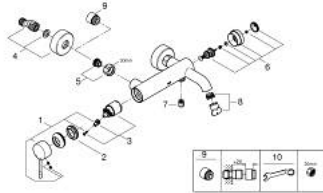

1/2" מיקסר אמבטיה עם ידית אחת ESSENCE 25 250 AL1

תיאור המוצר

- אפור גרפיט מוברש: צבע
- מותקן על הקיר
- מחסנית קרמית 35 מ"מ evoMklls EHORG
- עם מגביל טמפרטורה
- גימור GROHE LongLife
- שסתום הטייה אוטומטי: מקלחת/אמבטיה
- מזלף
- נקודת מים במקלחת 1/2"
- שסתום חד כיווני מובנה
- מחברי S
- מוגן מפני זרימה חוזרת

1/2" מיקסר אמבטיה עם ידית אחת ESSENCE 25 250 AL1

עכשיו - רבטקוא, חלקי חילוף

- 1: Lever (חלק מס. 46916AL0)
 - 2: Screw coupling (חלק מס. 46460000)
 - 3: Cartridge (חלק מס. 46374000)
 - 4: S-union (חלק מס. 12662AL0)
 - 5: Screw connection 1/2" (חלק מס. 45044AL0)
 - 6: Diverter (חלק מס. 46920AL0)
 - 7: Non-return valve (חלק מס. 08565000)
 - 8: Mousseur (חלק מס. 13926000)
 - 9: Extension 3/4", 20 mm (חלק מס. 0713000M)*
 - 10: מפתח מיוחד* (חלק מס. 19377000)*
- * אביזרים אופציונליים