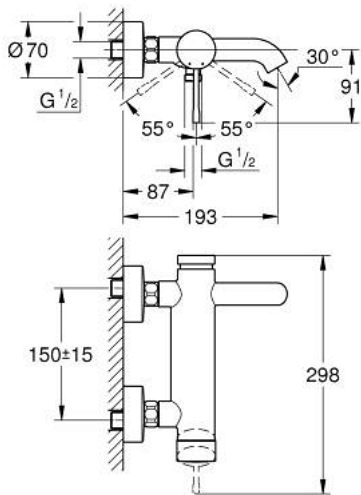

1/2" מיקסר אמבטיה עם ידית אחת ESSENCE 25 250 AL1

תיאור המוצר

- אפור גרפיט מוברש: צבע
- מותקן על הקיר
- מחסנית קרמית 35 מ"מ evoMklls EHORG
- עם מגביל טמפרטורה
- גימור GROHE LongLife
- שסתום הטייה אוטומטי: מקלחת/אמבטיה
- מזלף
- נקודת מים במקלחת 1/2"
- שסתום חד כיווני מובנה
- מחברי S
- מוגן מפני זרימה חוזרת

1/2" מיקסר אמבטיה עם ידית אחת ESSENCE 25 250 AL1

עכשיו - רבטקוא, חלקי חילוף

- 1: Lever (חלק מס. 46916AL0)
 - 2: Screw coupling (חלק מס. 46460000)
 - 3: Cartridge (חלק מס. 46374000)
 - 4: S-union (חלק מס. 12662AL0)
 - 5: Screw connection 1/2" (חלק מס. 45044AL0)
 - 6: Diverter (חלק מס. 46920AL0)
 - 7: Non-return valve (חלק מס. 08565000)
 - 8: Mousseur (חלק מס. 13926000)
 - 9: Extension 3/4", 20 mm (חלק מס. 0713000M)*
 - 10: מפתח מיוחד* (חלק מס. 19377000)*
- * אביזרים אופציונליים