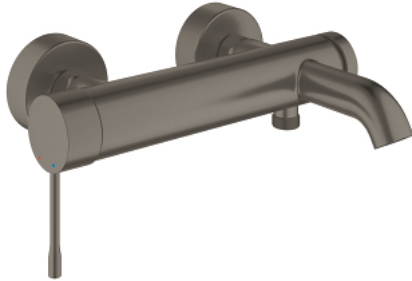

1/2" מיקסר אמבטיה עם ידית אחת ESSENCE 25 250 AL1

תיאור המוצר

- אפור גרפיט מוברש: צבע
- מותקן על הקיר
- מחסנית קרמית 35 מ"מ evoMklls EHORG
- עם מגביל טמפרטורה
- גימור GROHE LongLife
- שסתום הטייה אוטומטי: מקלחת/אמבטיה
- מזלף
- נקודת מים במקלחת 1/2"
- שסתום חד כיווני מובנה
- מחברי S
- מוגן מפני זרימה חוזרת

1/2" מיקסר אמבטיה עם ידית אחת ESSENCE 25 250 AL1

עכשיו - רבטקוא, חלקי חילוף

- 1: Lever (חלק מס. 46916AL0)
 - 2: Screw coupling (חלק מס. 46460000)
 - 3: Cartridge (חלק מס. 46374000)
 - 4: S-union (חלק מס. 12662AL0)
 - 5: Screw connection 1/2" (חלק מס. 45044AL0)
 - 6: Diverter (חלק מס. 46920AL0)
 - 7: Non-return valve (חלק מס. 08565000)
 - 8: Mousseur (חלק מס. 13926000)
 - 9: Extension 3/4", 20 mm (חלק מס. 0713000M)*
 - 10: מפתח מיוחד* (חלק מס. 19377000)*
- * אביזרים אופציונליים