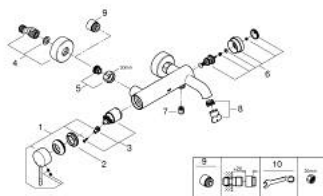

1/2" מיקסר אמבטיה עם ידית אחת ESSENCE 25 250 001

תיאור המוצר

- כרום: צבע
- מותקן על הקיר
- מחסנית קרמית 35 מ"מ evoMkIIS EHORG
- עם מגביל טמפרטורה
- גימור כרום LongLife GROHE
- שסתום הטייה אוטומטי: מקלחת/אמבטיה
- מזלף
- נקודת מים במקלחת 1/2"
- שסתום חד כיווני מובנה
- מחברי S
- מוגן מפני זרימה חוזרת

1/2" מיקסר אמבטיה עם ידית אחת ESSENCE 25 250 001

עכשיו - 2020 ססוגוא, חלקי חילוף

- 1: Lever (חלק מס. 46916000)
 - 2: Screw coupling (חלק מס. 46460000)
 - 3: Cartridge (חלק מס. 46374000)
 - 4: S-union (חלק מס. 12662000)
 - 5: Screw connection 1/2" (חלק מס. 45044000)
 - 6: Diverter (חלק מס. 46920000)
 - 7: Non-return valve (חלק מס. 08565000)
 - 8: Mousseur (חלק מס. 13926000)
 - 9: Extension 3/4", 20 mm (חלק מס. 0713000M)*
 - 10: מפתח מיוחד* (חלק מס. 19377000)
- * אביזרים אופציונליים