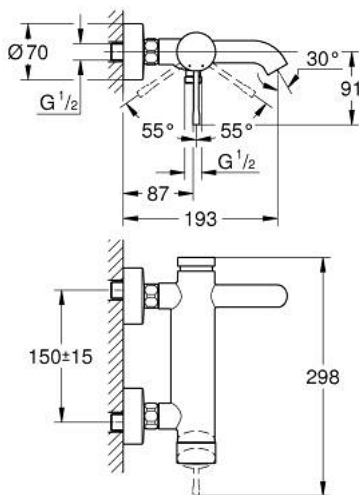

1/2" מיקסר אמבטיה עם ידית אחת ESSENCE 25 250 001

תיאור המוצר

- כרום: צבע
- מותקן על הקיר
- מחסנית קרמית 35 מ"מ evoMkIIS EHORG
- עם מגביל טמפרטורה
- גימור כרום LongLife GROHE
- שסתום הטייה אוטומטי: מקלחת/אמבטיה
- מזלף
- נקודת מים במקלחת 1/2"
- שסתום חד כיווני מובנה
- מחברי S
- מוגן מפני זרימה חוזרת

1/2" מיקסר אמבטיה עם ידית אחת ESSENCE 25 250 001

עכשיו - 2020 ססוגוא, חלקי חילוף

- 1: Lever (חלק מס. 46916000)
 - 2: Screw coupling (חלק מס. 46460000)
 - 3: Cartridge (חלק מס. 46374000)
 - 4: S-union (חלק מס. 12662000)
 - 5: Screw connection 1/2" (חלק מס. 45044000)
 - 6: Diverter (חלק מס. 46920000)
 - 7: Non-return valve (חלק מס. 08565000)
 - 8: Mousseur (חלק מס. 13926000)
 - 9: Extension 3/4", 20 mm (חלק מס. 0713000M)*
 - 10: מפתח מיוחד* (חלק מס. 19377000)
- * אביזרים אופציונליים