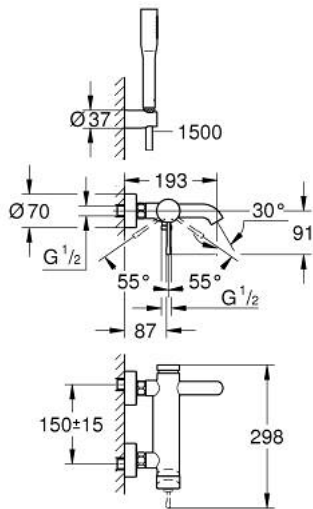

## 1/2" ESSENCE 25 249 001 מיקסר אמבטיה עם ידית אחת

### תיאור המוצר

- כרום: צבע
- מותקן על הקיר
- מחסנית קרמית 35 מ"מ evoMkllS EHORG
- עם מגביל טמפרטורה
- גימור כרום GROHE LongLife
- שסתום הטייה אוטומטי: מקלחת/אמבטיה
- מזלף
- נקודת מים במקלחת 1/2"
- שסתום חד כיווני מובנה
- מחברי S
- מוגן מפני זרימה חוזרת
- עם סט מקלחת
- מקלחת ידי airohpuE (27-367-000) Cosmopolitan Stick
- מאחז קיר למקלחת 100 Cosmopolitan (72) 594 000
- צינור מקלחת 1,500 מ"מ x 1/2" 2/1" xelfreviiS (82) 364

## 1/2" מיקסר אמבטיה עם ידית אחת ESSENCE 25 249 001

### עכשיו – 2020 ססגוא, חלקי חילוף

- 1: Lever (מס.חלק חילוף) 46916000
  - 2: Screw coupling (מס.חלק חילוף) 46460000
  - 3: Cartridge (מס.חלק חילוף) 46374000
  - 4: S-union (מס.חלק חילוף) 12662000
  - 5: Screw connection 1/2" (מס.חלק חילוף) 45044000
  - 6: Diverter (מס.חלק חילוף) 46920000
  - 7: Non-return valve (מס.חלק חילוף) 08565000
  - 8: Mousseur (מס.חלק חילוף) 13926000
  - 9: מסננת (מס.חלק חילוף) 0700200M
  - 10: Extension 3/4", 20 mm (מס.חלק חילוף) 0713000M\*
  - 11: מפתח מיוחד\* (מס.חלק חילוף) 19377000
- \* אביזרים אופציונליים