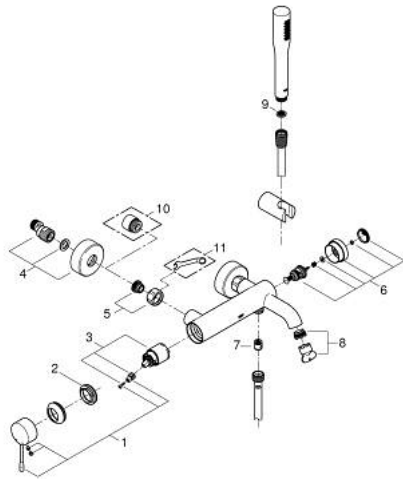

## 1/2" ESSENCE 25 249 001 מיקסר אמבטיה עם ידית אחת

### תיאור המוצר

- כרום: צבע
- מותקן על הקיר
- מחסנית קרמית 35 מ"מ evoMkllS EHORG
- עם מגביל טמפרטורה
- גימור כרום GROHE LongLife
- שסתום הטייה אוטומטי: מקלחת/אמבטיה
- מזלף
- נקודת מים במקלחת 1/2"
- שסתום חד כיווני מובנה
- מחברי S
- מוגן מפני זרימה חוזרת
- עם סט מקלחת
- מקלחת ידי airohpuE (27-367-000) Cosmopolitan Stick
- מאחז קיר למקלחת 100 Cosmopolitan (72) 594 000
- צינור מקלחת 1,500 מ"מ x 1/2" 2/1" xelfreviiS (82) 364

## 1/2" מיקסר אמבטיה עם ידית אחת ESSENCE 25 249 001

### עכשיו – 2020 ססגוא, חלקי חילוף

- 1: Lever (מס.חלק חילוף) 46916000
  - 2: Screw coupling (מס.חלק חילוף) 46460000
  - 3: Cartridge (מס.חלק חילוף) 46374000
  - 4: S-union (מס.חלק חילוף) 12662000
  - 5: Screw connection 1/2" (מס.חלק חילוף) 45044000
  - 6: Diverter (מס.חלק חילוף) 46920000
  - 7: Non-return valve (מס.חלק חילוף) 08565000
  - 8: Mousseur (מס.חלק חילוף) 13926000
  - 9: מסננת (מס.חלק חילוף) 0700200M
  - 10: Extension 3/4", 20 mm (מס.חלק חילוף) 0713000M\*
  - 11: מפתח מיוחד\* (מס.חלק חילוף) 19377000
- \* אביזרים אופציונליים