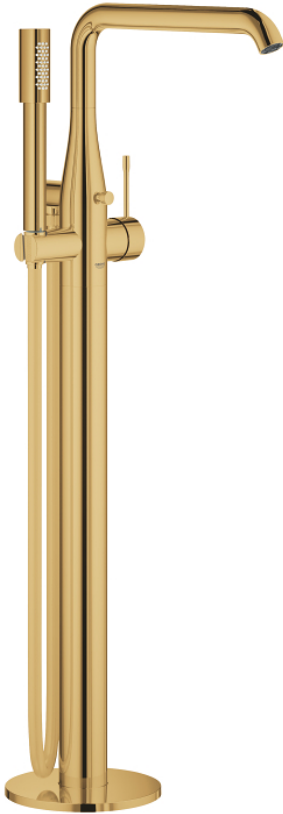

## ESSENCE 25 248 GL1 מערביל אמבטיה מנוף יחיד, 1/2" רצפת

### תיאור המוצר

- זחב צחוב: צבע
- 45 984
- ללא סט אינטרפון
- מחסנית קרמית 35 מ"מ evoMkIIS EHORG
- עם מגביל ממפרטורה
- גימור GROHE LongLife
- שסתום המייה אוטומטי: מקלחת/אמבטיה
- פיה מסתובבת עם מזלף ומגביל עצירה
- איזור סיבוב מהכוונן 0 מעלות / 150 / מעלות 360 / מעלות
- בליטה של 277 מ"מ
- שסתום חד כיווני מובנה בנקודת יציאה של מים במקלחת 1/2"
- עם מתלה מקלחת
- metal stick hand shower
- צינור מקלחת 1,250 מ"מ " 1/2 x 2/1 " xelfrevliS (82) 362
- מוגן מפני זרימה חוזרת