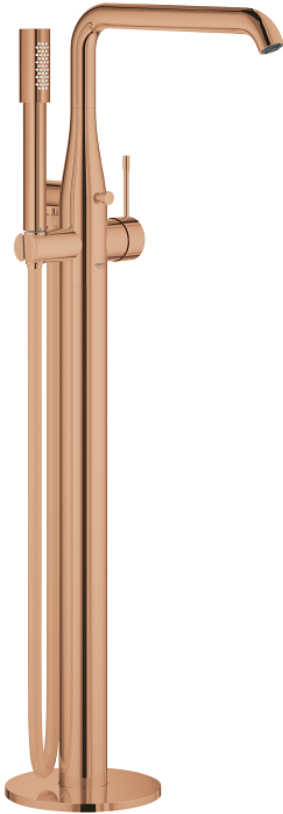

ESSENCE 25 248 DA1 מערביל אמבטיה מנוף יחיד, 1/2" רצפת

תיאור המוצר

- זרב אדום: צבע
- 45 984
- ללא סט אינטרפון
- מחסנית קרמית 35 מ"מ evoMkIIS EHORG
- עם מגביל ממפרטורה
- גימור GROHE LongLife
- שסתום המייה אוטומטי: מקלחת/אמבטיה
- פיה מסתובבת עם מזלף ומגביל עצירה
- איזור סיבוב מהכוונן 0 מעלות / 150 / מעלות 360 / מעלות
- בליטה של 277 מ"מ
- שסתום חד כיווני מובנה בנקודת יציאה של מים במקלחת 1/2"
- עם מתלה מקלחת
- metal stick hand shower
- צינור מקלחת 1,250 מ"מ " 1/2 x 2/1" xelfrevliS (82) 362
- מוגן מפני זרימה חוזרת