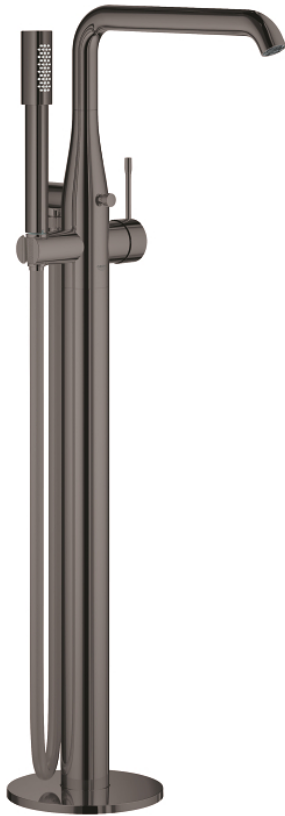

## ESSENCE 25 248 A01 מערביל אמבטיה מנוף יחיד, 1/2" רצפת

### תיאור המוצר

- אפור גרפיט: צבע
- 45 984
- ללא סט אינטרפון
- מחסנית קרמית 35 מ"מ evoMkLiS EHORG
- עם מגביל ממפרטורה
- גימור GROHE LongLife
- שסתום המייה אוטומטי: מקלחת/אמבטיה
- פיה מסתובבת עם מזלף ומגביל עצירה
- איזור סיבוב מהכוונון 0 מעלות / 150 / מעלות 360 / מעלות
- בליטה של 277 מ"מ
- שסתום חד כיווני מובנה בנקודת יציאה של מים במקלחת 1/2"
- עם מתלה מקלחת
- metal stick hand shower
- צינור מקלחת 1,250 מ"מ x 1/2" " 2/1" xelfrevliS (82) 362
- מוגן מפני זרימה חוזרת