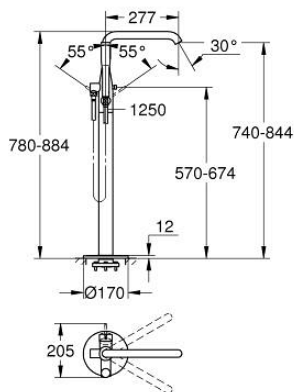

## ESSENCE 25 248 001 מערביל אמבטיה מנוף יחיד, 1/2" רצפת

### תיאור המוצר

- כרום: צבע
- 45 984
- ללא סט אינטרפון
- מחסנית קרמית 35 מ"מ evoMkIis EHORG
- עם מגביל ממפרטורה
- גימור כרום GROHE LongLife
- שסתום המייה אוטומטי: מקלחת/אמבטיה
- פיה מסתובבת עם מזלף ומגביל עצירה
- איזור סיבוב מהכוונון 0 מעלות / 150 מעלות / 360 מעלות
- בליטה של 277 מ"מ
- שסתום חד כיווני מובנה בנקודת יציאה של מים במקלחת 1/2"
- עם מתלה מקלחת
- metal stick hand shower
- צינור מקלחת 1,250 מ"מ x 2/1" " 1/2 x 362) 82) xelfrevliS
- מוגן מפני זרימה חוזרת

## ESSENCE 25 248 001 מערבול אמבטיה מנוף יחיד, 1/2" רצפת

עכשיו – 2020 מסוג, חלקי חילוף

1: Lever (חלק מס. 46916000)

2: Cartridge (חלק מס. 46374000)

3: Mousseur (חלק מס. 13926000)

4: Sealing washer (חלק מס. 0128500M)

5: מסגרת (חלק מס. 0700200M)

6: Diverter knob (חלק מס. 64989000)

7: Diverter (חלק מס. 65655000)

8: Non-return valve (חלק מס. 08565000)