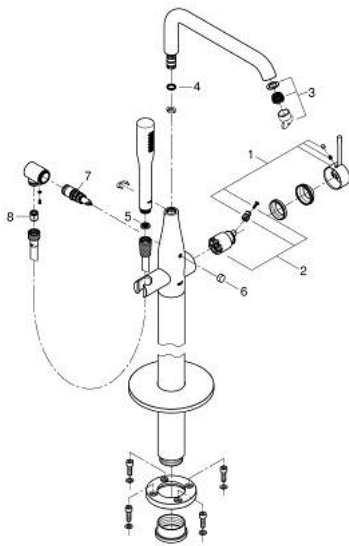

## ESSENCE 25 248 001 מערביל אמבטיה מנוף יחיד, 1/2" רצפת

### תיאור המוצר

- כרום: צבע
- 45 984
- ללא סט אינטרפון
- מחסנית קרמית 35 מ"מ evoMkIis EHORG
- עם מגביל ממפרטורה
- גימור כרום GROHE LongLife
- שסתום המייה אוטומטי: מקלחת/אמבטיה
- פיה מסתובבת עם מזלף ומגביל עצירה
- איזור סיבוב מהכוונון 0 מעלות / 150 מעלות / 360 מעלות
- בליטה של 277 מ"מ
- שסתום חד כיווני מובנה בנקודת יציאה של מים במקלחת 1/2"
- עם מתלה מקלחת
- metal stick hand shower
- צינור מקלחת 1,250 מ"מ x 2/1" " 1/2 x 362) 82) xelfrevliS
- מוגן מפני זרימה חוזרת

## ESSENCE 25 248 001 מערבול אמבטיה מנוף יחיד, 1/2" רצפת

עכשיו – 2020 מסוג, חלקי חילוף

1: Lever (חלק מס. 46916000)

2: Cartridge (חלק מס. 46374000)

3: Mousseur (חלק מס. 13926000)

4: Sealing washer (חלק מס. 0128500M)

5: מסגרת (חלק מס. 0700200M)

6: Diverter knob (חלק מס. 64989000)

7: Diverter (חלק מס. 65655000)

8: Non-return valve (חלק מס. 08565000)