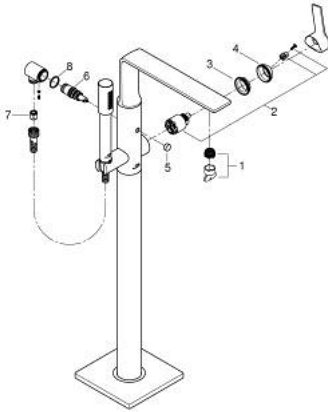

## ALLURE 25 222 GN1 מערביל אמבטיה מנוף יחיד, 1/2" רצפת

### תיאור המוצר

- זהב צהוב מוברש: צבע
- 45 984 001
- מחסנית קרמית 35 מ"מ evoMkLiS EHORG
- גימור GROHE LongLife
- שסתום המייה אוטומטי: מקלחת/אמבטיה
- פיה עם מולף
- בליטה של 263 מ"מ
- שסתום חד כיווני מובנה בנקודת יציאה של מים במקלחת 1/2"
- עם מתלה מקלחת
- hand shower Rainshower Aqua Stick 6.5 l/min
- צינור מקלחת 1250 מ"מ
- מוגן מפני זרימה חוזרת
- without roughing-in set 45 984 (please order separately)

## ALLURE 25 222 GN1 מערבול אמבטיה מנוף יחיד, 1/2" רצפת

עכשיו – 2018 יאמ, חלקי חילוף

- 1: Mousseur (חלק חילוף) מס. 13926000)
- 2: Cartridge (חלק חילוף) מס. 46374000)
- 3: Screw coupling (חלק חילוף) מס. 46460000)
- 4: cap (חלק חילוף) מס. 46116GN0)
- 5: Diverter knob (חלק חילוף) מס. 64989GN0)
- 6: Diverter (חלק חילוף) מס. 65655GN0)
- 7: Non-return valve (חלק חילוף) מס. 08565000)
- 8: Sealing washer  $\varnothing 24 \times \varnothing 2$  (חלק חילוף) מס. 0119600M)