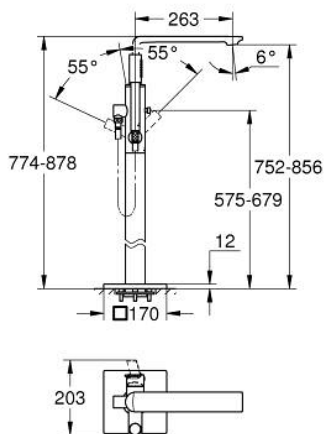

## ALLURE 25 222 GN1 מערביל אמבטיה מנוף יחיד, 1/2" רצפת

### תיאור המוצר

- זהב צהוב מוברש: צבע
- 45 984 001
- מחסנית קרמית 35 מ"מ evoMkLiS EHORG
- גימור GROHE LongLife
- שסתום המייה אוטומטי: מקלחת/אמבטיה
- פיה עם מולף
- בליטה של 263 מ"מ
- שסתום חד כיווני מובנה בנקודת יציאה של מים במקלחת 1/2"
- עם מתלה מקלחת
- hand shower Rainshower Aqua Stick 6.5 l/min
- צינור מקלחת 1250 מ"מ
- מוגן מפני זרימה חוזרת
- without roughing-in set 45 984 (please order separately)

## ALLURE 25 222 GN1 מערבול אמבטיה מנוף יחיד, 1/2" רצפת

עכשיו – 2018 יאמ, חלקי חילוף

- 1: Mousseur (חלק חילוף) מס. 13926000)
- 2: Cartridge (חלק חילוף) מס. 46374000)
- 3: Screw coupling (חלק חילוף) מס. 46460000)
- 4: cap (חלק חילוף) מס. 46116GN0)
- 5: Diverter knob (חלק חילוף) מס. 64989GN0)
- 6: Diverter (חלק חילוף) מס. 65655GN0)
- 7: Non-return valve (חלק חילוף) מס. 08565000)
- 8: Sealing washer  $\varnothing 24 \times \varnothing 2$  (חלק חילוף) מס. 0119600M)