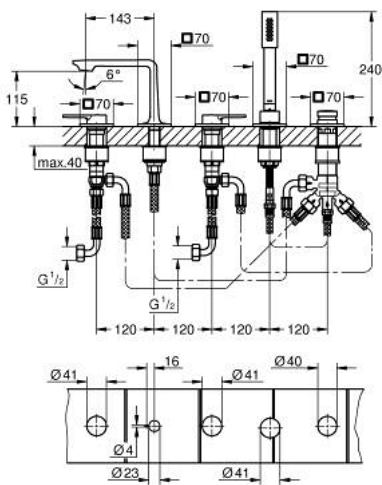

## 25 221 001 ALLURE FIVE-HOLE BATH COMBINATION

### תיאור המוצר

- כרום: צבע
- להתקנה תחת אריחים
- ראש סוללה קרמי 90, 1/2" מעלות
- GROHE LongLife כרום גימור
- קיבוע פיה מורכב מראש
- עם ידיית מנוף
- ברז אמבט עם מזלף מובנה ושסתום הטייה לאמבטיה/מקלחת
- hand shower Rainshower Aqua Stick 6.5 l/min
- צינור מקלחת 2000 מ"מ
- צינורות חיבור גמישים
- חיבור לצינור מקלחת
- מוגן מפני זרימה חוזרת
- optional baseframe for installation 29 037 002

## 25 221 001 ALLURE FIVE-HOLE BATH COMBINATION

עכשיו - יאמ, 2018 חלקי חילוף

- 1: Ceramic headpart 1/2" (חלק חילוף) מס.חלק 45882000
  - 2: Replacement kit for shank fastening (חלק חילוף) מס.חלק 45444000  
(חלק חילוף) מס.חלק 48018000): צינור חיבור
  - 4: Ceramic headpart 1/2" (חלק חילוף) מס.חלק 45883000
  - 5: Mousseur (חלק חילוף) מס.חלק 13926000
  - 6: מסננת (חלק חילוף) מס.חלק 0700200M
  - 7: Cone nut (חלק חילוף) מס.חלק 08864000
  - 8: Compression spring (חלק חילוף) מס.חלק 00869000
  - 9: Metal shower hose (חלק חילוף) מס.חלק 28146000
  - 10: Diverter (חלק חילוף) מס.חלק 45443000
  - 10.1: Sealing washer  $\varnothing 6 \times \varnothing 2$  (חלק חילוף) מס.חלק 0128300M
  - 10.2: Sealing washer (חלק חילוף) מס.חלק 0120500M
  - 11: Non-return valve (חלק חילוף) מס.חלק 08565000
  - 12: צינור חיבור (חלק חילוף) מס.חלק 07300000
  - 13: מפתח בוקסה\* (חלק חילוף) מס.חלק 19332000
- \* אביזרים אופציונליים