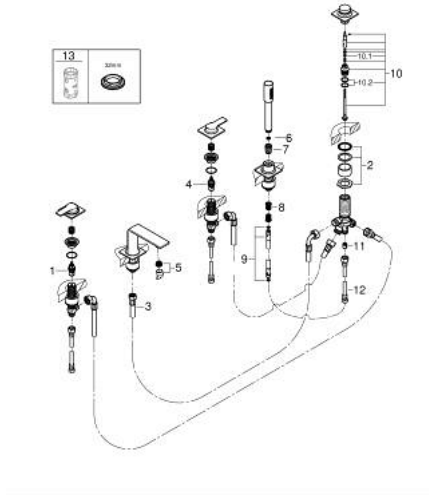

## 25 221 001 ALLURE FIVE-HOLE BATH COMBINATION

### תיאור המוצר

- כרום: צבע
- להתקנה תחת אריחים
- ראש סוללה קרמי 90, 1/2" מעלות
- GROHE LongLife כרום גימור
- קיבוע פיה מורכב מראש
- עם ידיית מנוף
- ברז אמבט עם מזלף מובנה ושסתום הטייה לאמבטיה/מקלחת
- hand shower Rainshower Aqua Stick 6.5 l/min
- צינור מקלחת 2000 מ"מ
- צינורות חיבור גמישים
- חיבור לצינור מקלחת
- מוגן מפני זרימה חוזרת
- optional baseframe for installation 29 037 002

## 25 221 001 ALLURE FIVE-HOLE BATH COMBINATION

עכשיו - יאמ, 2018 חלקי חילוף

- 1: Ceramic headpart 1/2" (חלק חילוף) מס.חלק 45882000
  - 2: Replacement kit for shank fastening (חלק חילוף) מס.חלק 45444000  
(חלק חילוף) מס.חלק 48018000): צינור חיבור
  - 4: Ceramic headpart 1/2" (חלק חילוף) מס.חלק 45883000
  - 5: Mousseur (חלק חילוף) מס.חלק 13926000
  - 6: מסננת (חלק חילוף) מס.חלק 0700200M
  - 7: Cone nut (חלק חילוף) מס.חלק 08864000
  - 8: Compression spring (חלק חילוף) מס.חלק 00869000
  - 9: Metal shower hose (חלק חילוף) מס.חלק 28146000
  - 10: Diverter (חלק חילוף) מס.חלק 45443000
  - 10.1: Sealing washer  $\varnothing 6 \times \varnothing 2$  (חלק חילוף) מס.חלק 0128300M
  - 10.2: Sealing washer (חלק חילוף) מס.חלק 0120500M
  - 11: Non-return valve (חלק חילוף) מס.חלק 08565000
  - 12: צינור חיבור (חלק חילוף) מס.חלק 07300000
  - 13: מפתח בוקסה\* (חלק חילוף) מס.חלק 19332000
- \* אביזרים אופציונליים