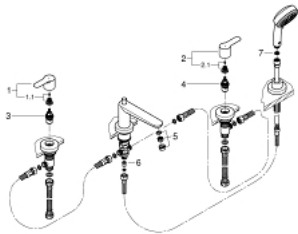

25 120 000 BAUEDGE FOUR-HOLE BATH COMBINATION

עכשיו – 2010 ינוי, חלקי חילוף

1: Handle red (מס.חלק חילוף 48143000)

1.1: Replacement handle connection kit (מס.חלק חילוף 45186000)

1.1.1: O-ring \varnothing 18.2 x \varnothing 1.7 (מס.חלק חילוף 0392400M)

2: Handle blue (מס.חלק חילוף 48144000)

2.1: Replacement handle connection kit (מס.חלק חילוף 45186000)

3: Ceramic headpart 3/4" (מס.חלק חילוף 45888000)

4: Ceramic headpart 3/4" (מס.חלק חילוף 45887000)

5: Mousseur (מס.חלק חילוף 13952000)

6: Non-return valve (מס.חלק חילוף 08565000)

7: מסננת (מס.חלק חילוף 0700200M)