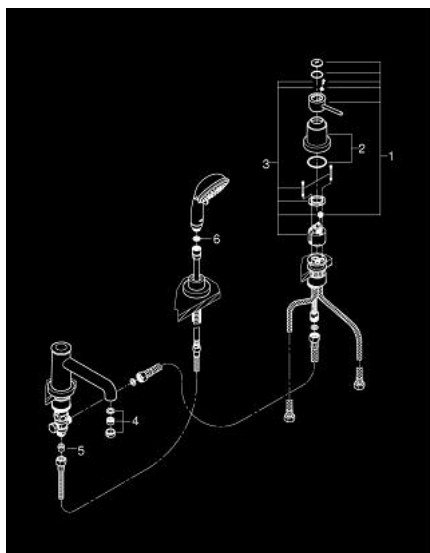

## 25 118 000 GROHE BAUCLASSIC THREE-HOLE BATH COMBINATION

עכשיו - יולי 2014, חלקי חילוף

1: Lever (מס.חלק חילוף) 46762000

2: Cap (מס.חלק חילוף) 46780000

3: Cartridge (מס.חלק חילוף) 46048000

4: Mousseur (מס.חלק חילוף) 13952000

5: Non-return valve (מס.חלק חילוף) 08565000

6: מסננת (מס.חלק חילוף) 0700200M