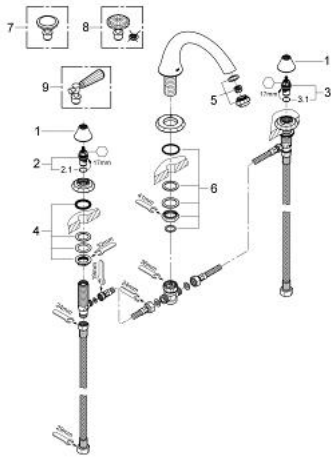

1/2" קומבינציית אמבטיה שלושה חורים KENSINGTON 25 074 000

תיאור המוצר

- כרום: צבע
- ללא ידיות
- שסתום הטייה לברז אמבט עם מזלף
- שסתומי צד
- ראש סוללה קרמי 90, 1/2" מעלות
- צינורות חיבור גמישים עמידים ללחץ בין הפיה ושסתומי הצד
- גימור כרום GROHE LongLife
- ידיות עגולות 18 086 ENO 81-18 086 000 (נמכרות בנפרד)
- ידיות קריסטל סברובסקי 18 086 VPO (נמכרות בנפרד)
- ידיות מנוף 18 087 81-1000 (נמכרות בנפרד)

1/2" קומבינציית אמבטיה שלושה חורים KENSINGTON 25 074 000

עכשיו – 2012 ססגוא, חלקי חילוף

- 1: Cap (חילוף מס. 45907000)
 - 2: Ceramic headpart 1/2" (חילוף מס. 45882000)
 - 2.1: O-ring $\varnothing 18.2 \times \varnothing 1.7$ (חילוף מס. 0392400M)
 - 3: Ceramic headpart 1/2" (חילוף מס. 45883000)
 - 3.1: O-ring $\varnothing 18.2 \times \varnothing 1.7$ (חילוף מס. 0392400M)
 - 4: Counter screws M28 x 1.5 (חילוף מס. 45025000)
 - 5: Sistra (חילוף מס. 13991000)
 - 6: Shank mounting kit (חילוף מס. 46078000)
 - 7: Round handle (חילוף מס. 18086000)*
 - 8: Round handle (חילוף מס. 18086VP0)*
 - 9: Lever handle (חילוף מס. 18087000)*
- * אביזרים אופציונליים