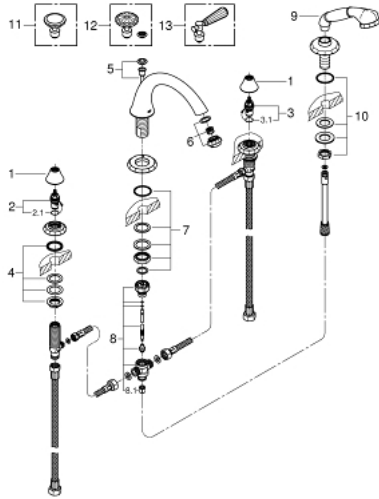

25 073 000 **KENSINGTON FOUR-HOLE BATH COMBINATION**

תיאור המוצר

- כרום: צבע
- ללא ידיות
- שסתום הטייה לברז אמבט עם מזלף
- שסתומי צד
- ראש סוללה קרמי 90, 1/2" מעלות
- מקלחת יד
- צינור מקלחת
- צינור מקלחת 2000 מ"מ
- 2000 מ"מ
- צינורות חיבור גמישים עמידים ללחץ בין הפיה ושסתומי הצד
- גימור כרום GROHE LongLife
- ידיות עגולות 18 086 000 ENO 81-ו-086 (נמכרות בנפרד)
- ידיות קריסטל סברובסקי 18 086 VPO (נמכרות בנפרד)
- ידיות מנוף 18 087 81-ו-087 ONE (נמכרות בנפרד)

25 073 000 KENSINGTON FOUR-HOLE BATH COMBINATION

עכשיו - ראורבפ, חלקי חילוף

- 1: Cap (חילוף מס. 45907000)
- 2: Ceramic headpart 1/2" (חילוף מס. 45882000)
- 2.1: O-ring \varnothing 18.2 x \varnothing 1.7 (חילוף מס. 0392400M)
- 3: Ceramic headpart 1/2" (חילוף מס. 45883000)
- 3.1: O-ring \varnothing 18.2 x \varnothing 1.7 (חילוף מס. 0392400M)
- 4: Counter screws M28 x 1.5 (חילוף מס. 45025000)
- 5: Pop-up rod (חילוף מס. 45875000)
- 6: Sistra (חילוף מס. 13991000)
- 7: Shank mounting kit (חילוף מס. 46078000)
- 8: Diverter (חילוף מס. 45470000)
- 8.1: Non-return valve (חילוף מס. 08565000)
- 9: handshower (חילוף מס. 45912000)
- 10: Shank mounting kit (חילוף מס. 07660000)
- 11: Round handle (חילוף מס. 18086000)*
- 12: Round handle (חילוף מס. 18086VP0)*
- 13: Lever handle (חילוף מס. 18087000)*