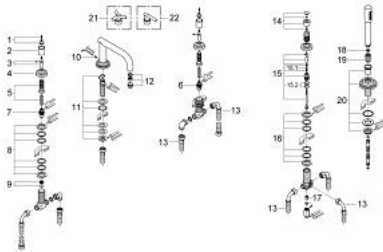

25 065 000 ATRIO FIVE-HOLE BATH COMBINATION

עכשיו - 2007 טסוגוא, חלקי חילוף

- 1: Replacement handle connection kit (חלק מס. חלק חילוף) 45605000
 - 2: שרוול (חלק מס. חלק חילוף) 11221000
 - 3: Extension for spindle (חלק מס. חלק חילוף) 45607000
 - 4: Escutcheon (חלק מס. חלק חילוף) 11222000
 - 5: Extension set, 80 mm (חלק מס. חלק חילוף) 45202000
 - 6: Ceramic headpart 3/4" (חלק מס. חלק חילוף) 45887000
 - 6.1: O-ring $\varnothing 23 \times \varnothing 2$ (חלק מס. חלק חילוף) 45583000
 - 7: Ceramic headpart 3/4" (חלק מס. חלק חילוף) 45888000
 - 7.1: O-ring $\varnothing 23 \times \varnothing 2$ (חלק מס. חלק חילוף) 45583000
 - 9: תושבת שסתום 3/4" (חלק מס. חלק חילוף) 45345000
 - 10: סט לחיבור פיה (חלק מס. חלק חילוף) 47670000
 - 11: Replacement kit for shank fastening (חלק מס. חלק חילוף) 45163000
 - 12: Mousseur (חלק מס. חלק חילוף) 13927000
 - 12.1: Replacement flow control M28x1 (חלק מס. חלק חילוף) 45029000
 - 13: Flexible hose (חלק מס. חלק חילוף) 45446000
 - 13.1: Seal (חלק מס. חלק חילוף) 0138600M
 - 14: Diverter knob (חלק מס. חלק חילוף) 07576000
 - 14.1: Cap (חלק מס. חלק חילוף) 03288000
 - 15: Diverter (חלק מס. חלק חילוף) 45443000
 - 15.1: Sealing washer $\varnothing 6 \times \varnothing 2$ (חלק מס. חלק חילוף) 0128300M
 - 15.2: Sealing washer (חלק מס. חלק חילוף) 0120500M
 - 16: Replacement kit for shank fastening (חלק מס. חלק חילוף) 45444000
 - 17: Non-return valve (חלק מס. חלק חילוף) 08565000
 - 18: מסננת (חלק מס. חלק חילוף) 0700200M
 - 19: Cone nut (חלק מס. חלק חילוף) 08864000
 - 20: מחזיק מתז (חלק מס. חלק חילוף) 47668000
 - 21: Handle Atrio Ypsilon (חלק מס. חלק חילוף) 18033000*
 - 22: Handle Jota (חלק מס. חלק חילוף) 18034000*
- * אביזרים אופציונליים