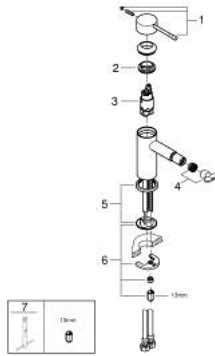

## ESSENCE 24 395 KF1 מיקסר בידה ידיית אחת 1/2" גודל S

### תיאור המוצר

- צבע: phantom black
- מחסנית קרמית 28 מ"מ EVOKLIS EHORG
- עם מגביל טמפרטורה
- טכנולוגיית חיסכון במים וזרימה מושלמת GROHE EcoJoy
- maximum flow rate (at 3 bar): 5 l/min
- מערכת התקנה GROHE FastFixation sulp
- מזלף מפרק כדורי
- גוף חלק
- צינורות חיבור גמישים

## ESSENCE 24 395 KF1 מיקסר בידה ידיית אחת 1/2" גודל S

עכשיו - צרם 2022, חלקי חילוף

- 1: Lever (חלק מס. 46917KF0)
  - 2: Fitting ring (חלק מס. 46715000)
  - 3: Cartridge (חלק מס. 46580000)
  - 4: Mousseur (חלק מס. 13998000)
  - 5: Escutcheon (חלק מס. 48603KF0)
  - 6: Shank mounting kit (חלק מס. 46645000)
  - 7: Mounting wrench (חלק מס. 19017000)\*
- \* אביזרים אופציונליים