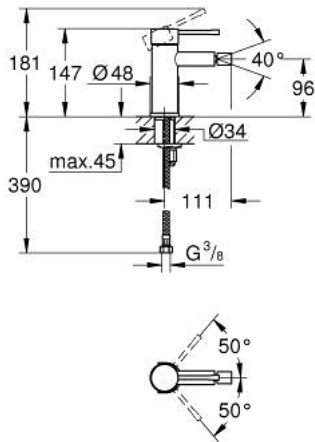

## ESSENCE 24 395 KF1 מיקסר בידה ידיית אחת 1/2" גודל S

### תיאור המוצר

- צבע: phantom black
- מחסנית קרמית 28 מ"מ EVOKLIS EHORG
- עם מגביל טמפרטורה
- טכנולוגיית חיסכון במים וזרימה מושלמת GROHE EcoJoy
- maximum flow rate (at 3 bar): 5 l/min
- מערכת התקנה GROHE FastFixation sulp
- מזלף מפרק כדורי
- גוף חלק
- צינורות חיבור גמישים

## ESSENCE 24 395 KF1 מיקסר בידה ידיית אחת 1/2" גודל S

עכשיו - צרם 2022, חלקי חילוף

- 1: Lever (חלק מס. 46917KF0)
  - 2: Fitting ring (חלק מס. 46715000)
  - 3: Cartridge (חלק מס. 46580000)
  - 4: Mousseur (חלק מס. 13998000)
  - 5: Escutcheon (חלק מס. 48603KF0)
  - 6: Shank mounting kit (חלק מס. 46645000)
  - 7: Mounting wrench (חלק מס. 19017000)\*
- \* אביזרים אופציונליים