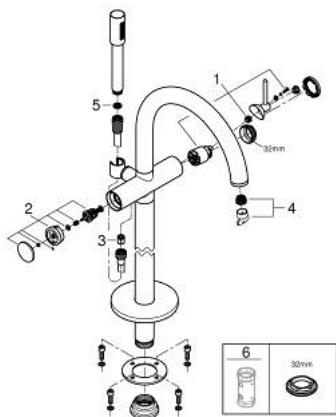

ATRIO 24 368 MS0 מיקסר אמבטיה ידית אחת, רצפתי

תיאור המוצר

- צבע: satin steel
- 45 984
- מחסנית קרמית 35 מ"מ evoMklis EHORG
- עם מגביל טמפרטורה
- גימור GROHE LongLife
- שסתום הטייה אוטומטי: מקלחת/אמבטיה
- פיה עם מזלף
- בליטה של 301 מ"מ
- שסתום חד כיווני מובנה בנקודת יציאה של מים במקלחת 1/2"
- עם מתלה מקלחת
- hand shower Rainshower Aqua Stick (26 866)
- צינור מקלחת 1250 מ"מ Silverflex
- מוגן מפני זרימה חוזרת
- without roughing-in set 45 984 (please order separately)

מיקסר אמבטיה ידיית אחת, רצפתי ATRIO 24 368 MS0

עכשיו - 2022 רבוסקוא, חלקי חילוף

1: Cartridge (מס.חלק חילוף) 46374000

2: Diverter (מס.חלק חילוף) 48405MS0

3: Non-return valve (מס.חלק חילוף) 08565000

4: Mousseur (מס.חלק חילוף) 13926000

5: מסגרת (מס.חלק חילוף) 0700200M

6: מפתח בוקסה* (מס.חלק חילוף) 19332000

* אביזרים אופציונליים