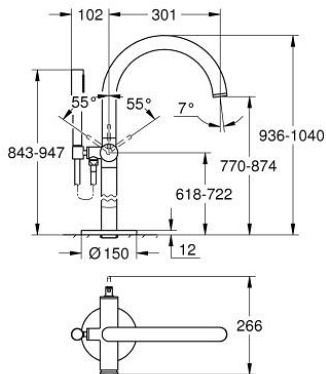

ATRIO 24 368 MS0 מיקסר אמבטיה ידית אחת, רצפתי

תיאור המוצר

- צבע: satin steel
- 45 984
- מחסנית קרמית 35 מ"מ evoMklis EHORG
- עם מגביל טמפרטורה
- גימור GROHE LongLife
- שסתום הטייה אוטומטי: מקלחת/אמבטיה
- פיה עם מזלף
- בליטה של 301 מ"מ
- שסתום חד כיווני מובנה בנקודת יציאה של מים במקלחת 1/2"
- עם מתלה מקלחת
- hand shower Rainshower Aqua Stick (26 866)
- צינור מקלחת 1250 מ"מ Silverflex
- מוגן מפני זרימה חוזרת
- without roughing-in set 45 984 (please order separately)

מיקסר אמבטיה ידיית אחת, רצפתי ATRIO 24 368 MS0

עכשיו - 2022 רבוסקוא, חלקי חילוף

1: Cartridge (מס.חלק חילוף) 46374000

2: Diverter (מס.חלק חילוף) 48405MS0

3: Non-return valve (מס.חלק חילוף) 08565000

4: Mousseur (מס.חלק חילוף) 13926000

5: מסגרת (מס.חלק חילוף) 0700200M

6: מפתח בוקסה* (מס.חלק חילוף) 19332000

* אביזרים אופציונליים