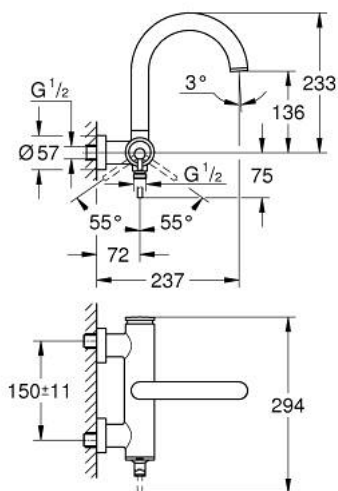

1/2" ATRIO 24 367 MSO מיקסר אמבטיה עם ידית אחת

תיאור המוצר

- צבע: satin steel
- מותקן על הקיר
- מחסנית קרמית 35 מ"מ evoMkIIS EHORG
- גימור GROHE LongLife
- מגביל קצב זרימה מתכוונן
- שסתום הטייה אוטומטי: מקלחת/אמבטיה
- פיה יצוקה
- מזלף
- נקודת מים תחתונה במקלחת 1/2" עם שסתום אל-חוזר מובנה
- מחברי S מכוסים
- מוגן מפני זרימה חוזרת

1/2" אטריה מיקסר אמבטיה עם ידית אחת ATRIO 24 367 MS0

עכשיו - 2022 רבוסקוא, חלקי חילוף

1: Cartridge (מס.חלק חילוף) 46374000

2: Diverter (מס.חלק חילוף) 48405MS0

3: Non-return valve (מס.חלק חילוף) 08565000

4: Mousseur (מס.חלק חילוף) 13926000

5: מפתח בוקסה* (מס.חלק חילוף) 19332000

* אביזרים אופציונליים