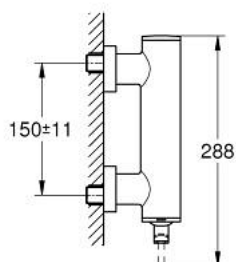

1/2" אחת ידית מקלחת ATRIO 24 366 MS0

תיאור המוצר

- צבע: satin steel
- מותקן על הקיר
- מחסנית קרמית 35 מ"מ evoMkIIS EHORG
- גימור GROHE LongLife
- מגביל קצב זרימה מתכוונן
- נקודת מים תחתונה במקלחת 1/2" עם שסתום אל-חוזר מובנה
- מחברי S מכוסים
- מוגן מפני זרימה חוזרת

1/2" מיקסר מקלחת ידיית אחת ATRIO 24 366 MS0

עכשיו - 2022 רבטקוא, חלקי חילוף

1: Cartridge (מס.חלק חילוף) 46374000

2: Non-return valve (מס.חלק חילוף) 08565000

3: מפתח בוקסה* (מס.חלק חילוף) 19332000

* אביזרים אופציונליים