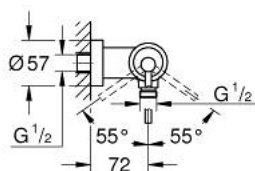

1/2" אחת ידית מקלחת ATRIO 24 366 MS0

תיאור המוצר

- צבע: satin steel
- מותקן על הקיר
- מחסנית קרמית 35 מ"מ evoMkIIS EHORG
- גימור GROHE LongLife
- מגביל קצב זרימה מתכוונן
- נקודת מים תחתונה במקלחת 1/2" עם שסתום אל-חוזר מובנה
- מחברי S מכוסים
- מוגן מפני זרימה חוזרת

1/2" מיקסר מקלחת ידיית אחת ATRIO 24 366 MS0

עכשיו - 2022 רבטקוא, חלקי חילוף

1: Cartridge (מס.חלק חילוף) 46374000

2: Non-return valve (מס.חלק חילוף) 08565000

3: מפתח בוקסה* (מס.חלק חילוף) 19332000

* אביזרים אופציונליים